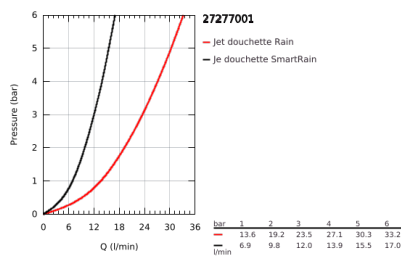

27 277 001 RAINSHOWER ICON 150 SET DE DOUCHE, 2 JETS

DESCRIPTION DU PRODUIT

- Couleur: chromé
- constitué de :
 - Douchette Rainshower Icon (27 276)
 - - barre de 900 mm (28 819 001)
 - avec supports muraux métalliques
 - flexible Silverflex 1750 mm 1/2" x 1/2" (28 388 001)
 - adaptateur coudé
- GROHE DreamSpray : répartition uniforme du flux entre tous les diffuseurs
- finition GROHE LongLife
- GROHE FastFixation Plus
- GROHE SpeedClean : le calcaire disparaît en un tour de main
- Inner WaterGuide - isolation intérieure pour la protection de la surface
- TwistStop : système anti-torsion
- convient pour les chauffe-eau instantanés