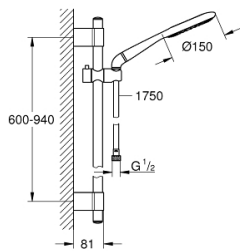

27 277 001 RAINSHOWER ICON 150 SET DE DOUCHE, 2 JETS

DESCRIPTION DU PRODUIT

- Couleur: chromé
- constitué de :
 - Douchette Rainshower Icon (27 276)
 - - barre de 900 mm (28 819 001)
 - avec supports muraux métalliques
 - flexible Silverflex 1750 mm 1/2" x 1/2" (28 388 001)
 - adaptateur coudé
- GROHE DreamSpray : répartition uniforme du flux entre tous les diffuseurs
- finition GROHE LongLife
- GROHE FastFixation Plus
- GROHE SpeedClean : le calcaire disparaît en un tour de main
- Inner WaterGuide - isolation intérieure pour la protection de la surface
- TwistStop : système anti-torsion
- convient pour les chauffe-eau instantanés

27 277 001 RAINSHOWER ICON 150 SET DE DOUCHE, 2 JETS

PIÈCES DE RECHANGE, novembre 2021 – maintenant

1: Plaque de recouvrement (Numéro de commande 45922000)

2: Curseur (Numéro de commande 48177000)

3: Fixation murale (Numéro de commande 48333000)

4: Filtre (Numéro de commande 0700200M)

5: Cale d'épaisseur (Numéro de commande 45914XE0)*

* Accessoires optionels