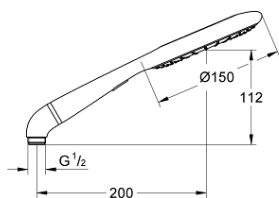

27 276 000 RAINSHOWER ICON 150 HANDDOUCHE 2 STRALEN

PRODUCTOMSCHRIJVING

- Kleur: chroom
- Straalsoorten: Rain, SmartRain
- Eco-functie - debietregeling met ecoknop
- GROHE EcoJoy waterbesparende technologie
- metalen tussenstuk tussen hoofddouche en doucheslang
- GROHE DreamSpray: optimaal straalpatroon
- GROHE LongLife finish
- GROHE SpeedClean antikalksysteem
- Inner WaterGuide - binnenisolatie voor oppervlaktebescherming
- universele bevestiging, passend voor alle standaard doucheslangen
- geschikt voor doorstroomgeiser

27 276 000 **RAINSHOWER ICON 150 HANDDOUCHE 2 STRALEN**

RESERVEONDERDELEN , augustus 2008 – nu

1: Zeef (Bestelnummer 0700200M)