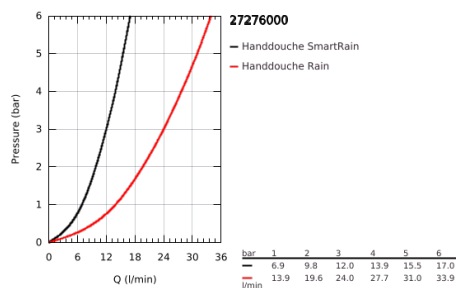

27 276 000 RAINSHOWER ICON 150 HANDDOUCHE 2 STRALEN

PRODUCTOMSCHRIJVING

- Kleur: chroom
- Straalsoorten: Rain, SmartRain
- Eco-functie - debietregeling met ecoknop
- GROHE EcoJoy waterbesparende technologie
- metalen tussenstuk tussen hoofddouche en doucheslang
- GROHE DreamSpray: optimaal straalpatroon
- GROHE LongLife finish
- GROHE SpeedClean antikalksysteem
- Inner WaterGuide - binnenisolatie voor oppervlaktebescherming
- universele bevestiging, passend voor alle standaard doucheslangen
- geschikt voor doorstroomgeiser

27 276 000 **RAINSHOWER ICON 150 HANDDOUCHE 2 STRALEN**

RESERVEONDERDELEN , augustus 2008 – nu

1: Zeef (Bestelnummer 0700200M)