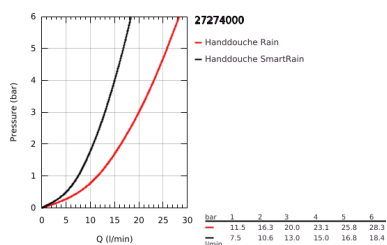

27 274 000 RAINSHOWER ECO 120 HANDDOUCHE 2 STRALEN

PRODUCTOMSCHRIJVING

- Kleur: chroom
- Straalsoorten: Rain, SmartRain
- Eco-functie - debietregeling met ecoknop
- - kniestuk
- GROHE LongLife finish
- GROHE DreamSpray: optimaal straalpatroon
- GROHE SpeedClean antikalksysteem
- Inner WaterGuide - binnenisolatie voor oppervlaktebescherming
- universele bevestiging, passend voor alle standaard doucheslangen
- geschikt voor doorstroomgeiser

27 274 000 **RAINSHOWER ECO 120 HANDDOUCHE 2 STRALEN**

RESERVEONDERDELEN , augustus 2008 – nu

1: Zeef (Bestelnummer 0700200M)