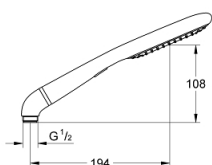

27 274 000 RAINSHOWER ECO 120 HANDDOUCHE 2 STRALEN

PRODUCTOMSCHRIJVING

- Kleur: chroom
- Straalsoorten: Rain, SmartRain
- Eco-functie - debietregeling met ecoknop
- - kniestuk
- GROHE LongLife finish
- GROHE DreamSpray: optimaal straalpatroon
- GROHE SpeedClean antikalksysteem
- Inner WaterGuide - binnenisolatie voor oppervlaktebescherming
- universele bevestiging, passend voor alle standaard doucheslangen
- geschikt voor doorstroomgeiser

27 274 000 **RAINSHOWER ECO 120 HANDDOUCHE 2 STRALEN**

RESERVEONDERDELEN , augustus 2008 – nu

1: Zeef (Bestelnummer 0700200M)