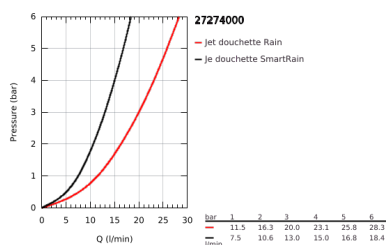

27 274 000 RAINSHOWER ECO 120 DOUCHE À MAIN 2 JETS

DESCRIPTION DU PRODUIT

- Couleur: chromé
- Types de jet : Rain, SmartRain
- Fonction Eco - réduction du débit - adaptateur coudé
- adaptateur coudé
- finition GROHE LongLife
- GROHE DreamSpray : répartition uniforme du flux entre tous les diffuseurs
- GROHE SpeedClean : le calcaire disparaît en un tour de main
- Inner WaterGuide - isolation intérieure pour la protection de la surface
- système de montage universel, s'adaptant à tous les flexibles de douche standard
- convient pour les chauffe-eau instantanés

27 274 000 RAINSHOWER ECO 120 DOUCHE À MAIN 2 JETS

PIÈCES DE RECHANGE, août 2008 – maintenant

1: Filtre (Numéro de commande 0700200M)