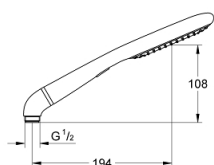

27 274 000 RAINSHOWER ECO 120 DOUCHE À MAIN 2 JETS

DESCRIPTION DU PRODUIT

- Couleur: chromé
- Types de jet : Rain, SmartRain
- Fonction Eco - réduction du débit - adaptateur coudé
- adaptateur coudé
- finition GROHE LongLife
- GROHE DreamSpray : répartition uniforme du flux entre tous les diffuseurs
- GROHE SpeedClean : le calcaire disparaît en un tour de main
- Inner WaterGuide - isolation intérieure pour la protection de la surface
- système de montage universel, s'adaptant à tous les flexibles de douche standard
- convient pour les chauffe-eau instantanés

27 274 000 RAINSHOWER ECO 120 DOUCHE À MAIN 2 JETS

PIÈCES DE RECHANGE, août 2008 – maintenant

1: Filtre (Numéro de commande 0700200M)