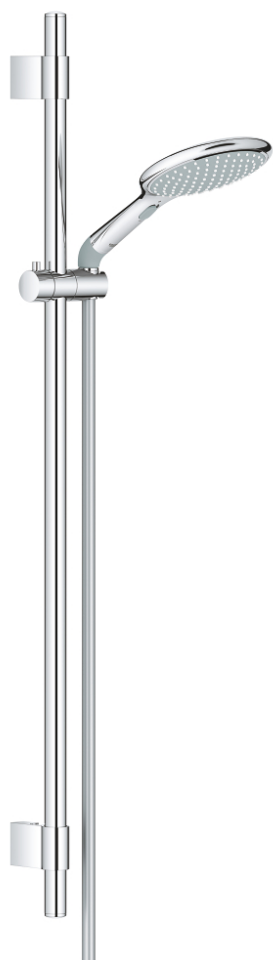

27 273 001 RAINSHOWER SOLO 150 DOUCHESET 2 STRALEN

PRODUCTOMSCHRIJVING

- Kleur: chroom
- bestaande uit:
 - - handdouche Solo 145 mm (27 272 000)
 - - glijstang 900 mm (28 819 001)
- met metalen wandhouders
- doucheslang Silverflex 1750 mm 1/2" x 1/2" (28 388 001)
- - kniestuk
- GROHE DreamSpray: optimaal straalpatroon
- GROHE LongLife finish
- GROHE FastFixation Plus verstelbare afstand voor aanpassing op bestaande boorgaten
- GROHE SpeedClean antikalksysteem
- Inner WaterGuide - binnenisolatie voor oppervlaktebescherming
- TwistStop voorkomt het verdraaien van de slang
- geschikt voor doorstroomgeiser

27 273 001 RAINSHOWER SOLO 150 DOUCHESET 2 STRALEN

RESERVEONDERDELEN , november 2021 – nu

1: Afdekkapje (Bestelnummer 45922000)

2: Glijstuk (Bestelnummer 48177000)

3: Glijstanghouder (Bestelnummer 48333000)

4: Zeef (Bestelnummer 0700200M)

5: Opvulplaatje (Bestelnummer 45914XE0)*

* Optionele accessoires