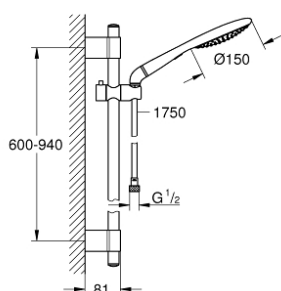

27 273 001 RAINSHOWER SOLO 150 DOUCHESET 2 STRALEN

PRODUCTOMSCHRIJVING

- Kleur: chroom
- bestaande uit:
 - - handdouche Solo 145 mm (27 272 000)
 - - glijstang 900 mm (28 819 001)
- met metalen wandhouders
- doucheslang Silverflex 1750 mm 1/2" x 1/2" (28 388 001)
- - kniestuk
- GROHE DreamSpray: optimaal straalpatroon
- GROHE LongLife finish
- GROHE FastFixation Plus verstelbare afstand voor aanpassing op bestaande boorgaten
- GROHE SpeedClean antikalksysteem
- Inner WaterGuide - binnenisolatie voor oppervlaktebescherming
- TwistStop voorkomt het verdraaien van de slang
- geschikt voor doorstroomgeiser

27 273 001 RAINSHOWER SOLO 150 DOUCHESET 2 STRALEN

RESERVEONDERDELEN , november 2021 – nu

1: Afdekkapje (Bestelnummer 45922000)

2: Glijstuk (Bestelnummer 48177000)

3: Glijstanghouder (Bestelnummer 48333000)

4: Zeef (Bestelnummer 0700200M)

5: Opvulplaatje (Bestelnummer 45914XE0)*

* Optionele accessoires