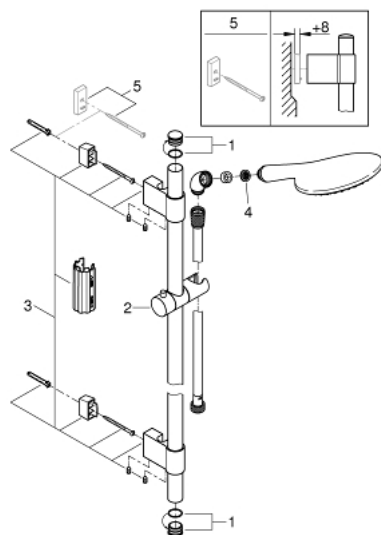

27 273 001 RAINSHOWER SOLO 150 DOUCHESET 2 STRALEN

PRODUCTOMSCHRIJVING

- Kleur: chroom
- bestaande uit:
 - - handdouche Solo 145 mm (27 272 000)
 - - glijstang 900 mm (28 819 001)
- met metalen wandhouders
- doucheslang Silverflex 1750 mm 1/2" x 1/2" (28 388 001)
- - kniestuk
- GROHE DreamSpray: optimaal straalpatroon
- GROHE LongLife finish
- GROHE FastFixation Plus verstelbare afstand voor aanpassing op bestaande boorgaten
- GROHE SpeedClean antikalksysteem
- Inner WaterGuide - binnenisolatie voor oppervlaktebescherming
- TwistStop voorkomt het verdraaien van de slang
- geschikt voor doorstroomgeiser

27 273 001 RAINSHOWER SOLO 150 DOUCHESET 2 STRALEN

RESERVEONDERDELEN , november 2021 – nu

1: Afdekkapje (Bestelnummer 45922000)

2: Glijstuk (Bestelnummer 48177000)

3: Glijstanghouder (Bestelnummer 48333000)

4: Zeef (Bestelnummer 0700200M)

5: Opvulplaatje (Bestelnummer 45914XE0)*

* Optionele accessoires