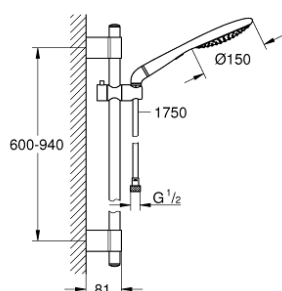

27 273 001 RAINSHOWER SOLO 150 SET DE DOUCHE, 2 JETS

DESCRIPTION DU PRODUIT

- Couleur: chromé
- constitué de :
 - - Douchette Rainshower Solo (27 272)
 - - barre de 900 mm (28 819 001)
- avec supports muraux métalliques
- flexible Silverflex 1750 mm 1/2" x 1/2" (28 388 001)
- adaptateur coudé
- GROHE DreamSpray : répartition uniforme du flux entre tous les diffuseurs
- finition GROHE LongLife
- GROHE FastFixation Plus
- GROHE SpeedClean : le calcaire disparaît en un tour de main
- Inner WaterGuide - isolation intérieure pour la protection de la surface
- TwistStop : système anti-torsion
- convient pour les chauffe-eau instantanés

27 273 001 RAINSHOWER SOLO 150 SET DE DOUCHE, 2 JETS

PIÈCES DE RECHANGE, novembre 2021 – maintenant

1: Plaque de recouvrement (Numéro de commande 45922000)

2: Curseur (Numéro de commande 48177000)

3: Fixation murale (Numéro de commande 48333000)

4: Filtre (Numéro de commande 0700200M)

5: Cale d'épaisseur (Numéro de commande 45914XE0)*

* Accessoires optionnels