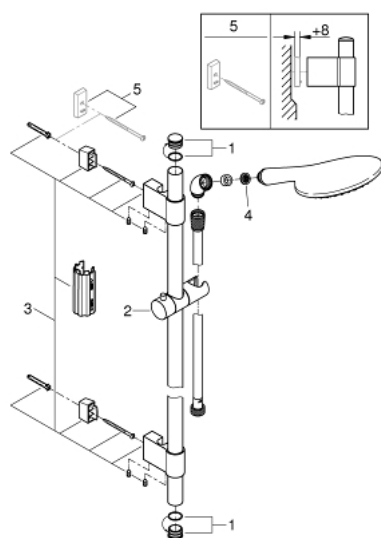

27 273 001 RAINSHOWER SOLO 150 SET DE DOUCHE, 2 JETS

DESCRIPTION DU PRODUIT

- Couleur: chromé
- constitué de :
 - - Douchette Rainshower Solo (27 272)
 - - barre de 900 mm (28 819 001)
- avec supports muraux métalliques
- flexible Silverflex 1750 mm 1/2" x 1/2" (28 388 001)
- adaptateur coudé
- GROHE DreamSpray : répartition uniforme du flux entre tous les diffuseurs
- finition GROHE LongLife
- GROHE FastFixation Plus
- GROHE SpeedClean : le calcaire disparaît en un tour de main
- Inner WaterGuide - isolation intérieure pour la protection de la surface
- TwistStop : système anti-torsion
- convient pour les chauffe-eau instantanés

27 273 001 RAINSHOWER SOLO 150 SET DE DOUCHE, 2 JETS

PIÈCES DE RECHANGE, novembre 2021 – maintenant

1: Plaque de recouvrement (Numéro de commande 45922000)

2: Curseur (Numéro de commande 48177000)

3: Fixation murale (Numéro de commande 48333000)

4: Filtre (Numéro de commande 0700200M)

5: Cale d'épaisseur (Numéro de commande 45914XE0)*

* Accessoires optionnels