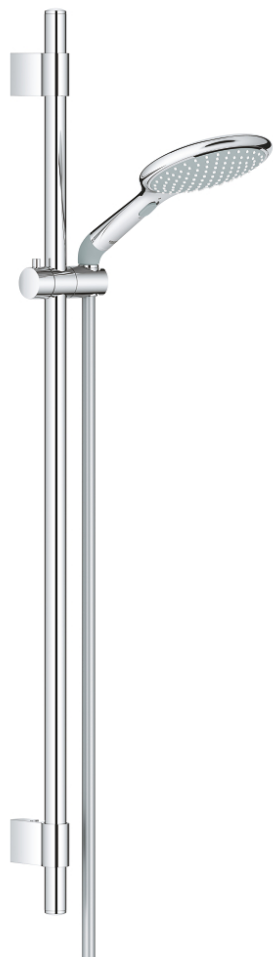

27 273 001 RAINSHOWER SOLO 150 SET DE DOUCHE, 2 JETS

DESCRIPTION DU PRODUIT

- Couleur: chromé
- constitué de :
 - - Douchette Rainshower Solo (27 272)
 - - barre de 900 mm (28 819 001)
- avec supports muraux métalliques
- flexible Silverflex 1750 mm 1/2" x 1/2" (28 388 001)
- adaptateur coudé
- GROHE DreamSpray : répartition uniforme du flux entre tous les diffuseurs
- finition GROHE LongLife
- GROHE FastFixation Plus
- GROHE SpeedClean : le calcaire disparaît en un tour de main
- Inner WaterGuide - isolation intérieure pour la protection de la surface
- TwistStop : système anti-torsion
- convient pour les chauffe-eau instantanés

27 273 001 RAINSHOWER SOLO 150 SET DE DOUCHE, 2 JETS

PIÈCES DE RECHANGE, novembre 2021 – maintenant

1: Plaque de recouvrement (Numéro de commande 45922000)

2: Curseur (Numéro de commande 48177000)

3: Fixation murale (Numéro de commande 48333000)

4: Filtre (Numéro de commande 0700200M)

5: Cale d'épaisseur (Numéro de commande 45914XE0)*

* Accessoires optionnels