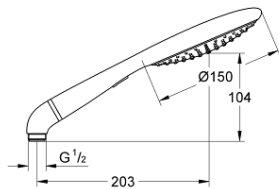

27 272 000 RAINSHOWER SOLO 150 HANDDOUCHE 2 STRALEN

PRODUCTOMSCHRIJVING

- Kleur: chroom
- Straalsoorten: Rain, SmartRain
- Eco-functie - debietregeling met ecoknop
- - kniestuk
- GROHE EcoJoy waterbesparende technologie
- GROHE DreamSpray: optimaal straalpatroon
- GROHE LongLife finish
- GROHE SpeedClean antikalksysteem
- Inner WaterGuide - binnenisolatie voor oppervlaktebescherming
- universele bevestiging, passend voor alle standaard doucheslangen
- geschikt voor doorstroomgeiser

27 272 000 **RAINSHOWER SOLO 150 HANDDOUCHE 2 STRALEN**

RESERVEONDERDELEN , augustus 2008 – nu

1: Zeef (Bestelnummer 0700200M)