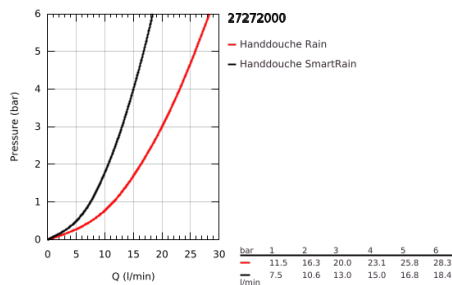

27 272 000 RAINSHOWER SOLO 150 HANDDOUCHE 2 STRALEN

PRODUCTOMSCHRIJVING

- Kleur: chroom
- Straalsoorten: Rain, SmartRain
- Eco-functie - debietregeling met ecoknop
- - kniestuk
- GROHE EcoJoy waterbesparende technologie
- GROHE DreamSpray: optimaal straalpatroon
- GROHE LongLife finish
- GROHE SpeedClean antikalksysteem
- Inner WaterGuide - binnenisolatie voor oppervlaktebescherming
- universele bevestiging, passend voor alle standaard doucheslangen
- geschikt voor doorstroomgeiser

27 272 000 **RAINSHOWER SOLO 150 HANDDOUCHE 2 STRALEN**

RESERVEONDERDELEN , augustus 2008 – nu

1: Zeef (Bestelnummer 0700200M)