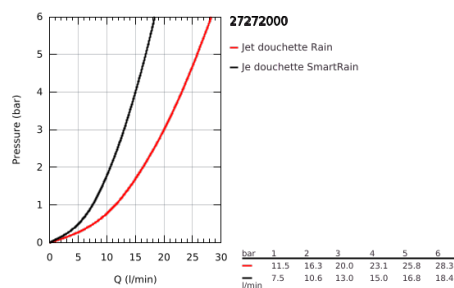

27 272 000 RAINSHOWER SOLO 150 DOUCHE À MAIN 2 JETS

DESCRIPTION DU PRODUIT

- Couleur: chromé
- Types de jet : Rain, SmartRain
- Fonction Eco - réduction du débit - adaptateur coudé
- adaptateur coudé
- GROHE EcoJoy technologie d'économie d'eau
- GROHE DreamSpray : répartition uniforme du flux entre tous les diffuseurs
- finition GROHE LongLife
- GROHE SpeedClean : le calcaire disparaît en un tour de main
- Inner WaterGuide - isolation intérieure pour la protection de la surface
- système de montage universel, s'adaptant à tous les flexibles de douche standard
- convient pour les chauffe-eau instantanés

27 272 000 RAINSHOWER SOLO 150 DOUCHE À MAIN 2 JETS

PIÈCES DE RECHANGE, août 2008 – maintenant

1: Filtre (Numéro de commande 0700200M)