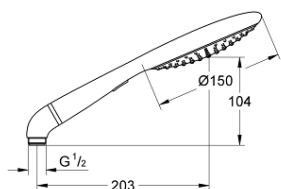

27 272 000 RAINSHOWER SOLO 150 DOUCHE À MAIN 2 JETS

DESCRIPTION DU PRODUIT

- Couleur: chromé
- Types de jet : Rain, SmartRain
- Fonction Eco - réduction du débit - adaptateur coudé
- adaptateur coudé
- GROHE EcoJoy technologie d'économie d'eau
- GROHE DreamSpray : répartition uniforme du flux entre tous les diffuseurs
- finition GROHE LongLife
- GROHE SpeedClean : le calcaire disparaît en un tour de main
- Inner WaterGuide - isolation intérieure pour la protection de la surface
- système de montage universel, s'adaptant à tous les flexibles de douche standard
- convient pour les chauffe-eau instantanés

27 272 000 RAINSHOWER SOLO 150 DOUCHE À MAIN 2 JETS

PIÈCES DE RECHANGE, août 2008 – maintenant

1: Filtre (Numéro de commande 0700200M)