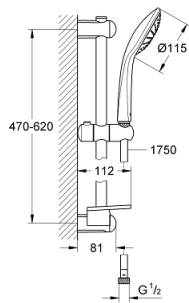

### PRODUCTOMSCHRIJVING

- Kleur: chroom
- bestaande uit:
  - Handdouche Mono (27 265 000)
  - maximale doorstroming (bij 3 bar): 21.7 l/min
  - glijstang 600 mm (27 499)
  - doucheslang Silverflex 1750 mm 1/2" x 1/2" (28 388 001)
  - GROHE EasyReach zeepschaal (27 596)
  - GROHE DreamSpray: optimaal straalpatroon
  - GROHE LongLife finish
- Flexible Installation - verstelbare bovenste bevestiging voor bestaande boorgaten
- GROHE SpeedClean antikalksysteem
- Inner WaterGuide - binnenisolatie voor oppervlaktebescherming
- TwistStop voorkomt het verdraaien van de slang
- geschikt voor doorstroomgeiser
- minimum aangeraden druk 1,0 bar

## 27 266 001 EUPHORIA 110 MONO DOUCHESET

**RESERVEONDERDELEN** , september 2010 – nu

1: Glijstanghouder (Bestelnummer 48098000)

2: Glijstuk (Bestelnummer 48099000)

3: Glijstanghouder (Bestelnummer 48100000)