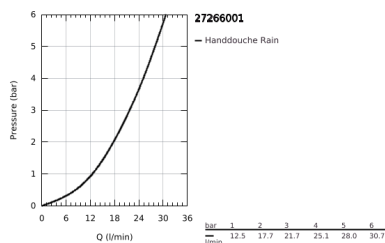

### PRODUCTOMSCHRIJVING

- Kleur: chroom
- bestaande uit:
  - Handdouche Mono (27 265 000)
  - maximale doorstroming (bij 3 bar): 21.7 l/min
  - glijstang 600 mm (27 499)
  - doucheslang Silverflex 1750 mm 1/2" x 1/2" (28 388 001)
  - GROHE EasyReach zeepschaal (27 596)
  - GROHE DreamSpray: optimaal straalpatroon
  - GROHE LongLife finish
- Flexible Installation - verstelbare bovenste bevestiging voor bestaande boorgaten
- GROHE SpeedClean antikalksysteem
- Inner WaterGuide - binnenisolatie voor oppervlaktebescherming
- TwistStop voorkomt het verdraaien van de slang
- geschikt voor doorstroomgeiser
- minimum aangeraden druk 1,0 bar