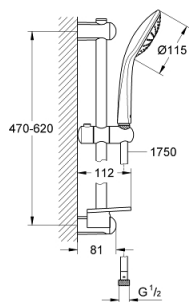

## 27 266 001 EUPHORIA 110 MONO SET DE DOUCHE 1 JET

### DESCRIPTION DU PRODUIT

- Couleur: chromé
- constitué de :
  - - douche à main Mono (27 265)
- débit maximal (à 3 bar): 21.7 l/min
- barre de douche 600 mm (27 499)
- flexible Silverflex 1750 mm 1/2" x 1/2" (28 388 001)
- GROHE EasyReach porte savon (27 596)
- GROHE DreamSpray : répartition uniforme du flux entre tous les diffuseurs
- finition GROHE LongLife
- Flexible Installation : fixation supérieure réglable en hauteur pour ajustement sur des trous existants
- GROHE SpeedClean : le calcaire disparaît en un tour de main
- Inner WaterGuide - isolation intérieure pour la protection de la surface
- TwistStop : système anti-torsion
- convient pour les chauffe-eau instantanés
- pression minimale recommandée 1,0 bar

## 27 266 001 EUPHORIA 110 MONO SET DE DOUCHE 1 JET

**PIÈCES DE RECHANGE**, septembre 2010 – maintenant

1: Fixation murale (Numéro de commande 48098000)

2: Curseur (Numéro de commande 48099000)

3: Fixation murale (Numéro de commande 48100000)