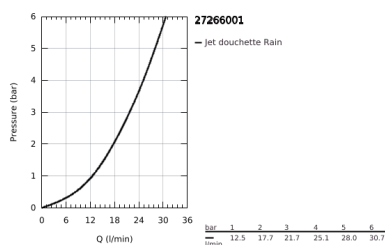

## 27 266 001 EUPHORIA 110 MONO SET DE DOUCHE 1 JET

### DESCRIPTION DU PRODUIT

- Couleur: chromé
- constitué de :
  - - douche à main Mono (27 265)
- débit maximal (à 3 bar): 21.7 l/min
- barre de douche 600 mm (27 499)
- flexible Silverflex 1750 mm 1/2" x 1/2" (28 388 001)
- GROHE EasyReach porte savon (27 596)
- GROHE DreamSpray : répartition uniforme du flux entre tous les diffuseurs
- finition GROHE LongLife
- Flexible Installation : fixation supérieure réglable en hauteur pour ajustement sur des trous existants
- GROHE SpeedClean : le calcaire disparaît en un tour de main
- Inner WaterGuide - isolation intérieure pour la protection de la surface
- TwistStop : système anti-torsion
- convient pour les chauffe-eau instantanés
- pression minimale recommandée 1,0 bar