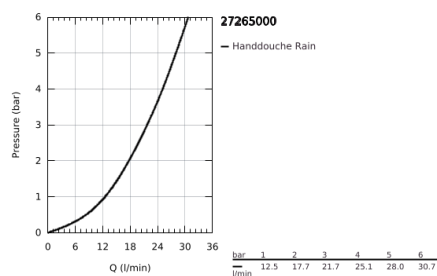

27 265 000 EUPHORIA 110 MONO HANDDOUCHE 1 STRAAL

PRODUCTOMSCHRIJVING

- Kleur: chroom
- 1 straal: Rain
- maximale doorstroming (bij 3 bar): 21.7 l/min
- GROHE DreamSpray: optimaal straalpatroon
- GROHE LongLife finish
- GROHE SpeedClean antikalksysteem
- Inner WaterGuide - binnenisolatie voor oppervlaktebescherming
- universele bevestiging, passend voor alle standaard doucheslangen
- geschikt voor doorstroomgeiser
- minimum aangeraden druk 1,0 bar

Pure Freude
an Wasser

27 265 000 EUPHORIA 110 MONO HANDDOUCHE 1 STRAAL

RESERVEONDERDELEN, januari 1900 – nu

1: Zeef (Bestelnummer 0700200M)