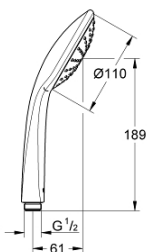

27 265 000 EUPHORIA 110 MONO HANDDOUCHE 1 STRAAL

PRODUCTOMSCHRIJVING

- Kleur: chroom
- 1 straal: Rain
- maximale doorstroming (bij 3 bar): 21.7 l/min
- GROHE DreamSpray: optimaal straalpatroon
- GROHE LongLife finish
- GROHE SpeedClean antikalksysteem
- Inner WaterGuide - binnenisolatie voor oppervlaktebescherming
- universele bevestiging, passend voor alle standaard doucheslangen
- geschikt voor doorstroomgeiser
- minimum aangeraden druk 1,0 bar