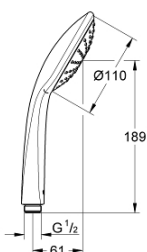

27 265 000 EUPHORIA 110 MONO DOUCHE À MAIN, 1 JET

DESCRIPTION DU PRODUIT

- Couleur: chromé
- 1 jet: Rain
- débit maximal (à 3 bar): 21.7 l/min
- GROHE DreamSpray : répartition uniforme du flux entre tous les diffuseurs
- finition GROHE LongLife
- GROHE SpeedClean : le calcaire disparaît en un tour de main
- Inner WaterGuide - isolation intérieure pour la protection de la surface
- système de montage universel, s'adaptant à tous les flexibles de douche standard
- convient pour les chauffe-eau instantanés
- pression minimale recommandée 1,0 bar

27 265 000 **EUPHORIA 110 MONO DOUCHE À MAIN, 1 JET**

PIÈCES DE RECHANGE, janvier 1900 – maintenant

1: Filtre (Numéro de commande 0700200M)