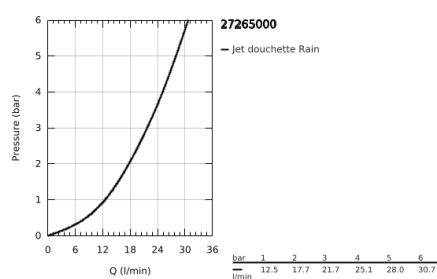

27 265 000 EUPHORIA 110 MONO DOUCHE À MAIN, 1 JET

DESCRIPTION DU PRODUIT

- Couleur: chromé
- 1 jet: Rain
- débit maximal (à 3 bar): 21.7 l/min
- GROHE DreamSpray : répartition uniforme du flux entre tous les diffuseurs
- finition GROHE LongLife
- GROHE SpeedClean : le calcaire disparaît en un tour de main
- Inner WaterGuide - isolation intérieure pour la protection de la surface
- système de montage universel, s'adaptant à tous les flexibles de douche standard
- convient pour les chauffe-eau instantanés
- pression minimale recommandée 1,0 bar

27 265 000 **EUPHORIA 110 MONO DOUCHE À MAIN, 1 JET**

PIÈCES DE RECHANGE, janvier 1900 – maintenant

1: Filtre (Numéro de commande 0700200M)