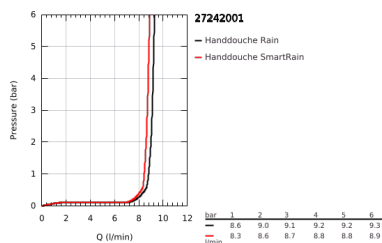

### PRODUCTOMSCHRIJVING

- Kleur: chroom
- bestaande uit:
  - handdouche Euphoria 110 Duo (27 238 000)2 stralen: Rain, SmartRain
  - maximale doorstroming (bij 3 bar): 9.1 l/min
  - glijstang 600 mm (27 499)
  - doucheslang Silverflex 1750 mm 1/2" x 1/2" (28 388 001)
  - GROHE EasyReach zeepschaal (27 596)
  - GROHE EcoJoy waterbesparende technologie
  - GROHE DreamSpray: optimaal straalpatroon
  - GROHE SprayDimmer: waterstroom verminderen zonder sproeigaatjes af te sluiten
  - GROHE LongLife finish
  - Flexible Installation - verstelbare bovenste bevestiging voor bestaande boorgaten
  - GROHE SpeedClean antikalksysteem
  - Inner WaterGuide - binnenisolatie voor oppervlaktebescherming
  - TwistStop voorkomt het verdraaien van de slang
  - geschikt voor doorstroomgeiser
  - minimum aangeraden druk 1,0 bar