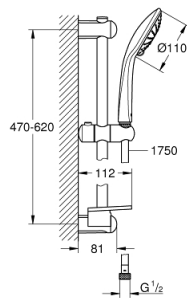

### PRODUCTOMSCHRIJVING

- Kleur: chroom
- bestaande uit:
  - handdouche Euphoria 110 Duo (27 238 000)2 stralen: Rain, SmartRain
  - maximale doorstroming (bij 3 bar): 9.1 l/min
  - glijstang 600 mm (27 499)
  - doucheslang Silverflex 1750 mm 1/2" x 1/2" (28 388 001)
  - GROHE EasyReach zeepschaal (27 596)
  - GROHE EcoJoy waterbesparende technologie
  - GROHE DreamSpray: optimaal straalpatroon
  - GROHE SprayDimmer: waterstroom verminderen zonder sproeigaatjes af te sluiten
  - GROHE LongLife finish
  - Flexible Installation - verstelbare bovenste bevestiging voor bestaande boorgaten
  - GROHE SpeedClean antikalksysteem
  - Inner WaterGuide - binnenisolatie voor oppervlaktebescherming
  - TwistStop voorkomt het verdraaien van de slang
  - geschikt voor doorstroomgeiser
  - minimum aangeraden druk 1,0 bar