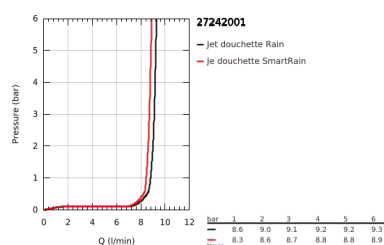

27 242 001 EUPHORIA 110 DUO SET DE DOUCHE, 2 JETS

DESCRIPTION DU PRODUIT

- Couleur: chromé
- constitué de :
 - douche à main Euphoria 110 Duo 2 jets: Rain, SmartRain (27 238)
 - débit maximal (à 3 bar): 9.1 l/min
 - barre de douche 600 mm (27 499)
 - flexible Silverflex 1750 mm 1/2" x 1/2" (28 388 001)
 - GROHE EasyReach porte savon (27 596)
 - GROHE EcoJoy technologie d'économie d'eau
 - GROHE DreamSpray : répartition uniforme du flux entre tous les diffuseurs
 - GROHE SprayDimmer contrôle du débit
 - finition GROHE LongLife
 - Flexible Installation : fixation supérieure réglable en hauteur pour ajustement sur des trous existants
 - GROHE SpeedClean : le calcaire disparaît en un tour de main
 - Inner WaterGuide - isolation intérieure pour la protection de la surface
 - TwistStop : système anti-torsion
- convient pour les chauffe-eau instantanés
- pression minimale recommandée 1,0 bar

27 242 001 EUPHORIA 110 DUO SET DE DOUCHE, 2 JETS

PIÈCES DE RECHANGE, septembre 2010 – maintenant

- 1: Fixation murale (Numéro de commande 48098000)
- 2: Curseur (Numéro de commande 48099000)
- 3: Fixation murale (Numéro de commande 48100000)
- 4: Filtre (Numéro de commande 0700200M)