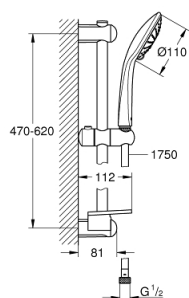

27 242 001 EUPHORIA 110 DUO SET DE DOUCHE, 2 JETS

DESCRIPTION DU PRODUIT

- Couleur: chromé
- constitué de :
 - douche à main Euphoria 110 Duo 2 jets: Rain, SmartRain (27 238)
 - débit maximal (à 3 bar): 9.1 l/min
 - barre de douche 600 mm (27 499)
 - flexible Silverflex 1750 mm 1/2" x 1/2" (28 388 001)
 - GROHE EasyReach porte savon (27 596)
 - GROHE EcoJoy technologie d'économie d'eau
 - GROHE DreamSpray : répartition uniforme du flux entre tous les diffuseurs
 - GROHE SprayDimmer contrôle du débit
 - finition GROHE LongLife
 - Flexible Installation : fixation supérieure réglable en hauteur pour ajustement sur des trous existants
 - GROHE SpeedClean : le calcaire disparaît en un tour de main
 - Inner WaterGuide - isolation intérieure pour la protection de la surface
 - TwistStop : système anti-torsion
- convient pour les chauffe-eau instantanés
- pression minimale recommandée 1,0 bar

27 242 001 EUPHORIA 110 DUO SET DE DOUCHE, 2 JETS

PIÈCES DE RECHANGE, septembre 2010 – maintenant

- 1: Fixation murale (Numéro de commande 48098000)
- 2: Curseur (Numéro de commande 48099000)
- 3: Fixation murale (Numéro de commande 48100000)
- 4: Filtre (Numéro de commande 0700200M)