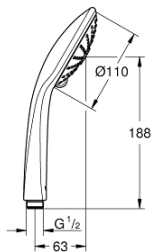

27 239 000 EUPHORIA 110 MASSAGE HANDDOUCHE 3 STRALEN

PRODUCTOMSCHRIJVING

- Kleur: chroom
- Straalsoorten: Rain, Massage, SmartRain
- maximale doorstroming (bij 3 bar): 8.2 l/min
- GROHE EcoJoy waterbesparende technologie
- GROHE DreamSpray: optimaal straalpatroon
- GROHE SprayDimmer: waterstroom verminderen zonder sproeigaatjes af te sluiten
- GROHE LongLife finish
- GROHE SpeedClean antikalksysteem
- Inner WaterGuide - binnenisolatie voor oppervlaktebescherming

Pure Freude
an Wasser

27 239 000 **EUPHORIA 110 MASSAGE HANDDOUCHE 3 STRALEN**

RESERVEONDERDELEN , februari 2008 – nu

1: Zeef (Bestelnummer 0700200M)