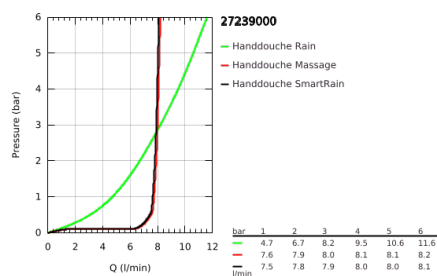

27 239 000 EUPHORIA 110 MASSAGE HANDDOUCHE 3 STRALEN

PRODUCTOMSCHRIJVING

- Kleur: chroom
- Straalsoorten: Rain, Massage, SmartRain
- maximale doorstroming (bij 3 bar): 8.2 l/min
- GROHE EcoJoy waterbesparende technologie
- GROHE DreamSpray: optimaal straalpatroon
- GROHE SprayDimmer: waterstroom verminderen zonder sproeigaatjes af te sluiten
- GROHE LongLife finish
- GROHE SpeedClean antikalksysteem
- Inner WaterGuide - binnenisolatie voor oppervlaktebescherming

Pure Freude
an Wasser

27 239 000 **EUPHORIA 110 MASSAGE HANDDOUCHE 3 STRALEN**

RESERVEONDERDELEN , februari 2008 – nu

1: Zeef (Bestelnummer 0700200M)