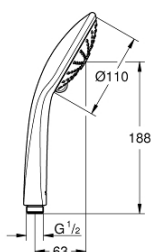

27 239 000 EUPHORIA 110 MASSAGE DOUCHE À MAIN 3 JETS

DESCRIPTION DU PRODUIT

- Couleur: chromé
- Types de jet : Rain, Massage, SmartRain
- débit maximal (à 3 bar): 8.2 l/min
- GROHE EcoJoy technologie d'économie d'eau
- GROHE DreamSpray : répartition uniforme du flux entre tous les diffuseurs
- GROHE SprayDimmer contrôle du débit
- finition GROHE LongLife
- GROHE SpeedClean : le calcaire disparaît en un tour de main
- Inner WaterGuide - isolation intérieure pour la protection de la surface

27 239 000 **EUPHORIA 110 MASSAGE DOUCHE À MAIN 3 JETS**

PIÈCES DE RECHANGE, février 2008 – maintenant

1: Filtre (Numéro de commande 0700200M)