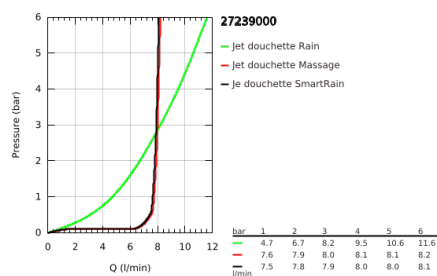

27 239 000 EUPHORIA 110 MASSAGE DOUCHE À MAIN 3 JETS

DESCRIPTION DU PRODUIT

- Couleur: chromé
- Types de jet : Rain, Massage, SmartRain
- débit maximal (à 3 bar): 8.2 l/min
- GROHE EcoJoy technologie d'économie d'eau
- GROHE DreamSpray : répartition uniforme du flux entre tous les diffuseurs
- GROHE SprayDimmer contrôle du débit
- finition GROHE LongLife
- GROHE SpeedClean : le calcaire disparaît en un tour de main
- Inner WaterGuide - isolation intérieure pour la protection de la surface

27 239 000 **EUPHORIA 110 MASSAGE DOUCHE À MAIN 3 JETS**

PIÈCES DE RECHANGE, février 2008 – maintenant

1: Filtre (Numéro de commande 0700200M)