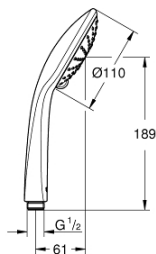

27 238 000 EUPHORIA 110 DUO HANDDOUCHE 2 STRALEN

PRODUCTOMSCHRIJVING

- Kleur: chroom
- Straalsoorten: Rain, SmartRain
- maximale doorstroming (bij 3 bar): 9.1 l/min
- GROHE EcoJoy waterbesparende technologie
- GROHE DreamSpray: optimaal straalpatroon
- GROHE SprayDimmer: waterstroom verminderen zonder sproeigaatjes af te sluiten
- GROHE LongLife finish
- GROHE SpeedClean antikalksysteem
- Inner WaterGuide - binnenisolatie voor oppervlaktebescherming
- minimum aangeraden druk 1,0 bar

Pure Freude
an Wasser

27 238 000 **EUPHORIA 110 DUO HANDDOUCHE 2 STRALEN**

RESERVEONDERDELEN , februari 2008 – nu

1: Zeef (Bestelnummer 0700200M)