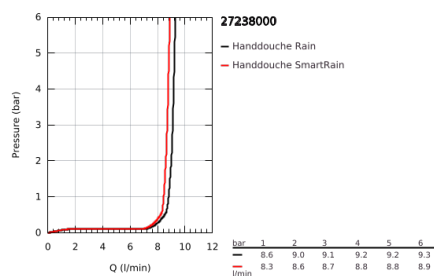

27 238 000 EUPHORIA 110 DUO HANDDOUCHE 2 STRALEN

PRODUCTOMSCHRIJVING

- Kleur: chroom
- Straalsoorten: Rain, SmartRain
- maximale doorstroming (bij 3 bar): 9.1 l/min
- GROHE EcoJoy waterbesparende technologie
- GROHE DreamSpray: optimaal straalpatroon
- GROHE SprayDimmer: waterstroom verminderen zonder sproeigaatjes af te sluiten
- GROHE LongLife finish
- GROHE SpeedClean antikalksysteem
- Inner WaterGuide - binnenisolatie voor oppervlaktebescherming
- minimum aangeraden druk 1,0 bar

Pure Freude
an Wasser

27 238 000 **EUPHORIA 110 DUO HANDDOUCHE 2 STRALEN**

RESERVEONDERDELEN , februari 2008 – nu

1: Zeef (Bestelnummer 0700200M)