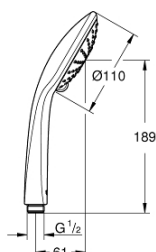

### DESCRIPTION DU PRODUIT

- Couleur: chromé
- Types de jet : Rain, SmartRain
- débit maximal (à 3 bar): 9.1 l/min
- GROHE EcoJoy technologie d'économie d'eau
- GROHE DreamSpray : répartition uniforme du flux entre tous les diffuseurs
- GROHE SprayDimmer contrôle du débit
- finition GROHE LongLife
- GROHE SpeedClean : le calcaire disparaît en un tour de main
- Inner WaterGuide - isolation intérieure pour la protection de la surface
- pression minimale recommandée 1,0 bar

## 27 238 000 EUPHORIA 110 DUO DOUCHE À MAIN 2 JETS

**PIÈCES DE RECHANGE**, février 2008 – maintenant

1: Filtre (Numéro de commande 0700200M)