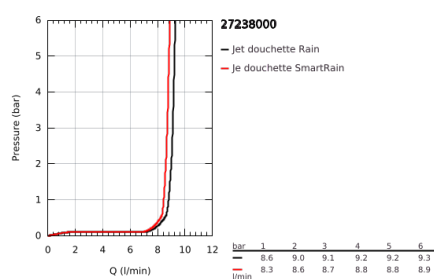

## 27 238 000 EUPHORIA 110 DUO DOUCHE À MAIN 2 JETS

### DESCRIPTION DU PRODUIT

- Couleur: chromé
- Types de jet : Rain, SmartRain
- débit maximal (à 3 bar): 9.1 l/min
- GROHE EcoJoy technologie d'économie d'eau
- GROHE DreamSpray : répartition uniforme du flux entre tous les diffuseurs
- GROHE SprayDimmer contrôle du débit
- finition GROHE LongLife
- GROHE SpeedClean : le calcaire disparaît en un tour de main
- Inner WaterGuide - isolation intérieure pour la protection de la surface
- pression minimale recommandée 1,0 bar