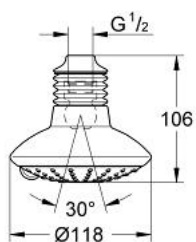

27 234 000 EUPHORIA 110 DUO HOOFDDOUCHE 2 STRALEN MET AFSTANDSBEDIENING

PRODUCTOMSCHRIJVING

- Kleur: chroom
- Straalsoorten: Rain, SmartRain
- aansluiting 1/2"
- balgje
- GROHE DreamSpray: optimaal straalpatroon
- GROHE SprayDimmer: waterstroom verminderen zonder sproeigaatjes af te sluiten
- GROHE LongLife finish
- GROHE SpeedClean antikalksysteem
- geschikt voor doorstroomgeiser

27 234 000 **EUPHORIA 110 DUO HOOFDDOUCHE 2 STRALEN MET AFSTANDSBEDIENING**

RESERVEONDERDELEN , januari 1900 – nu

1: Balg (Bestelnummer 45199B10)

2: Dichting Ø18,5 x Ø12 x 2 (Bestelnummer 0138900M)

3: Zeef (Bestelnummer 0676800M)