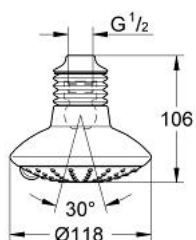

### DESCRIPTION DU PRODUIT

- Couleur: chromé
- Types de jet : Rain, SmartRain
- raccord fileté 1/2"
- soufflet
- GROHE DreamSpray : répartition uniforme du flux entre tous les diffuseurs
- GROHE SprayDimmer contrôle du débit
- finition GROHE LongLife
- GROHE SpeedClean : le calcaire disparaît en un tour de main
- convient pour les chauffe-eau instantanés