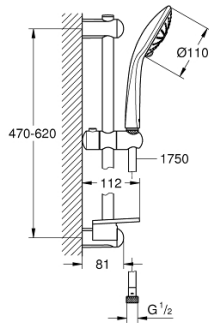

27 231 001 EUPHORIA 110 MASSAGE DOUCHESET 3 STRALEN

PRODUCTOMSCHRIJVING

- Kleur: chroom
- bestaande uit:
 - handdouche Euphoria Massage (27 221 000)3 stralen: Rain, Massage, SmartRain
 - maximale doorstroming (bij 3 bar): 16.6 l/min
 - glijstang 600 mm (27 499)
 - doucheslang Silverflex 1750 mm 1/2" x 1/2" (28 388 001)
 - GROHE EasyReach zeepschaal (27 596)
 - GROHE DreamSpray: optimaal straalpatroon
 - GROHE SprayDimmer: waterstroom verminderen zonder sproeigaatjes af te sluiten
 - GROHE LongLife finish
 - Flexible Installation - verstelbare bovenste bevestiging voor bestaande boorgaten
 - GROHE SpeedClean antikalksysteem
 - Inner WaterGuide - binnenisolatie voor oppervlaktebescherming
 - TwistStop voorkomt het verdraaien van de slang
 - geschikt voor doorstroomgeiser

27 231 001 EUPHORIA 110 MASSAGE DOUCHESET 3 STRALEN

RESERVEONDERDELEN , september 2010 – nu

- 1: Glijstanghouder (Bestelnummer 48098000)
- 2: Glijstuk (Bestelnummer 48099000)
- 3: Glijstanghouder (Bestelnummer 48100000)
- 4: Zeef (Bestelnummer 0700200M)