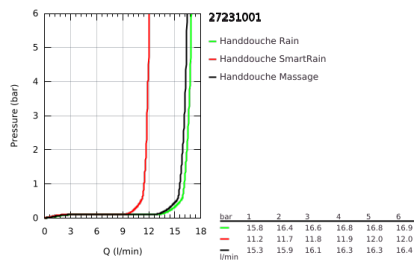

27 231 001 EUPHORIA 110 MASSAGE DOUCHESET 3 STRALEN

PRODUCTOMSCHRIJVING

- Kleur: chroom
- bestaande uit:
 - handdouche Euphoria Massage (27 221 000)3 stralen: Rain, Massage, SmartRain
 - maximale doorstroming (bij 3 bar): 16.6 l/min
 - glijstang 600 mm (27 499)
 - doucheslang Silverflex 1750 mm 1/2" x 1/2" (28 388 001)
 - GROHE EasyReach zeepschaal (27 596)
 - GROHE DreamSpray: optimaal straalpatroon
 - GROHE SprayDimmer: waterstroom verminderen zonder sproeigaatjes af te sluiten
 - GROHE LongLife finish
 - Flexible Installation - verstelbare bovenste bevestiging voor bestaande boorgaten
 - GROHE SpeedClean antikalksysteem
 - Inner WaterGuide - binnenisolatie voor oppervlaktebescherming
 - TwistStop voorkomt het verdraaien van de slang
 - geschikt voor doorstroomgeiser