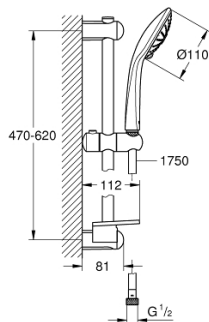

27 231 001 EUPHORIA 110 MASSAGE SET DE DOUCHE, 3 JETS

DESCRIPTION DU PRODUIT

- Couleur: chromé
- constitué de :
 - douche à main Euphoria Massage (27 221 000)3 jets: Rain, Massage, SmartRain
 - débit maximal (à 3 bar): 16.6 l/min
 - barre de douche 600 mm (27 499)
 - flexible Silverflex 1750 mm 1/2" x 1/2" (28 388 001)
 - GROHE EasyReach porte savon (27 596)
 - GROHE DreamSpray : répartition uniforme du flux entre tous les diffuseurs
 - GROHE SprayDimmer contrôle du débit
 - finition GROHE LongLife
 - Flexible Installation : fixation supérieure réglable en hauteur pour ajustement sur des trous existants
 - GROHE SpeedClean : le calcaire disparaît en un tour de main
 - Inner WaterGuide - isolation intérieure pour la protection de la surface
 - TwistStop : système anti-torsion
- convient pour les chauffe-eau instantanés

27 231 001 EUPHORIA 110 MASSAGE SET DE DOUCHE, 3 JETS

PIÈCES DE RECHANGE, septembre 2010 – maintenant

1: Fixation murale (Numéro de commande 48098000)

2: Curseur (Numéro de commande 48099000)

3: Fixation murale (Numéro de commande 48100000)