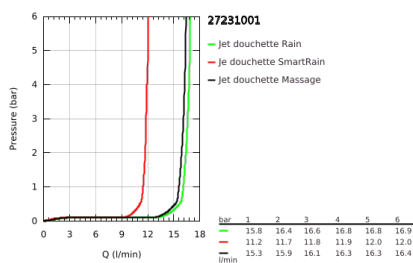

27 231 001 EUPHORIA 110 MASSAGE SET DE DOUCHE, 3 JETS

DESCRIPTION DU PRODUIT

- Couleur: chromé
- constitué de :
 - douche à main Euphoria Massage (27 221 000)3 jets: Rain, Massage, SmartRain
 - débit maximal (à 3 bar): 16.6 l/min
 - barre de douche 600 mm (27 499)
 - flexible Silverflex 1750 mm 1/2" x 1/2" (28 388 001)
 - GROHE EasyReach porte savon (27 596)
 - GROHE DreamSpray : répartition uniforme du flux entre tous les diffuseurs
 - GROHE SprayDimmer contrôle du débit
 - finition GROHE LongLife
 - Flexible Installation : fixation supérieure réglable en hauteur pour ajustement sur des trous existants
 - GROHE SpeedClean : le calcaire disparaît en un tour de main
 - Inner WaterGuide - isolation intérieure pour la protection de la surface
 - TwistStop : système anti-torsion
- convient pour les chauffe-eau instantanés

27 231 001 EUPHORIA 110 MASSAGE SET DE DOUCHE, 3 JETS

PIÈCES DE RECHANGE, septembre 2010 – maintenant

1: Fixation murale (Numéro de commande 48098000)

2: Curseur (Numéro de commande 48099000)

3: Fixation murale (Numéro de commande 48100000)