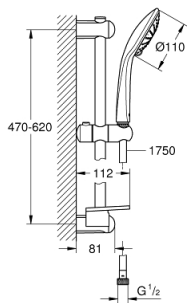

27 230 001 EUPHORIA 110 DUO DOUCHESET 2 STRALEN

PRODUCTOMSCHRIJVING

- Kleur: chroom
- bestaande uit:
 - handdouche Euphoria Duo (27 220 000)2 stralen: Rain, SmartRain
 - maximale doorstroming (bij 3 bar): 16.6 l/min
 - glijstang 600 mm (27 499)
 - doucheslang Silverflex 1750 mm 1/2" x 1/2" (28 388 001)
 - GROHE EasyReach zeepschaal (27 596)
 - GROHE DreamSpray: optimaal straalpatroon
 - GROHE SprayDimmer: waterstroom verminderen zonder sproeigaatjes af te sluiten
 - GROHE LongLife finish
 - Flexible Installation - verstelbare bovenste bevestiging voor bestaande boorgaten
 - GROHE SpeedClean antikalksysteem
 - Inner WaterGuide - binnenisolatie voor oppervlaktebescherming
 - TwistStop voorkomt het verdraaien van de slang
- geschikt voor doorstroomgeiser

27 230 001 EUPHORIA 110 DUO DOUCHESET 2 STRALEN

RESERVEONDERDELEN , september 2010 – nu

1: Glijstanghouder (Bestelnummer 48098000)

2: Glijstuk (Bestelnummer 48099000)

3: Glijstanghouder (Bestelnummer 48100000)