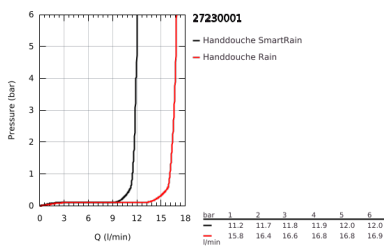

27 230 001 EUPHORIA 110 DUO DOUCHESET 2 STRALEN

PRODUCTOMSCHRIJVING

- Kleur: chroom
- bestaande uit:
 - handdouche Euphoria Duo (27 220 000)2 stralen: Rain, SmartRain
 - maximale doorstroming (bij 3 bar): 16.6 l/min
 - glijstang 600 mm (27 499)
 - doucheslang Silverflex 1750 mm 1/2" x 1/2" (28 388 001)
 - GROHE EasyReach zeepschaal (27 596)
 - GROHE DreamSpray: optimaal straalpatroon
 - GROHE SprayDimmer: waterstroom verminderen zonder sproeigaatjes af te sluiten
 - GROHE LongLife finish
 - Flexible Installation - verstelbare bovenste bevestiging voor bestaande boorgaten
 - GROHE SpeedClean antikalksysteem
 - Inner WaterGuide - binnenisolatie voor oppervlaktebescherming
 - TwistStop voorkomt het verdraaien van de slang
- geschikt voor doorstroomgeiser