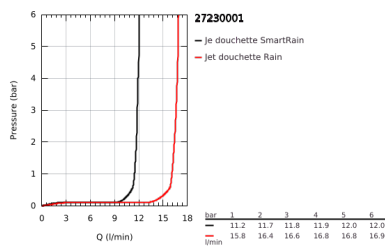

27 230 001 EUPHORIA 110 DUO SET DE DOUCHE, 2 JETS

DESCRIPTION DU PRODUIT

- Couleur: chromé
- constitué de :
 - douche à main 2 jets (27 220 000) 2 jets: Rain, SmartRain
 - débit maximal (à 3 bar): 16.6 l/min
 - barre de douche 600 mm (27 499)
 - flexible Silverflex 1750 mm 1/2" x 1/2" (28 388 001)
 - GROHE EasyReach porte savon (27 596)
 - GROHE DreamSpray : répartition uniforme du flux entre tous les diffuseurs
 - GROHE SprayDimmer contrôle du débit
 - finition GROHE LongLife
 - Flexible Installation : fixation supérieure réglable en hauteur pour ajustement sur des trous existants
 - GROHE SpeedClean : le calcaire disparaît en un tour de main
 - Inner WaterGuide - isolation intérieure pour la protection de la surface
 - TwistStop : système anti-torsion
- convient pour les chauffe-eau instantanés

27 230 001 EUPHORIA 110 DUO SET DE DOUCHE, 2 JETS

PIÈCES DE RECHANGE, septembre 2010 – maintenant

- 1: Fixation murale (Numéro de commande 48098000)
- 2: Curseur (Numéro de commande 48099000)
- 3: Fixation murale (Numéro de commande 48100000)
- 4: Filtre (Numéro de commande 0700200M)