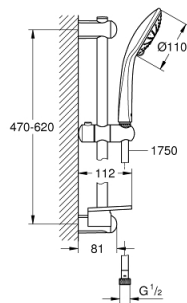

27 230 001 EUPHORIA 110 DUO SET DE DOUCHE, 2 JETS

DESCRIPTION DU PRODUIT

- Couleur: chromé
- constitué de :
 - douche à main 2 jets (27 220 000) 2 jets: Rain, SmartRain
 - débit maximal (à 3 bar): 16.6 l/min
 - barre de douche 600 mm (27 499)
 - flexible Silverflex 1750 mm 1/2" x 1/2" (28 388 001)
 - GROHE EasyReach porte savon (27 596)
 - GROHE DreamSpray : répartition uniforme du flux entre tous les diffuseurs
 - GROHE SprayDimmer contrôle du débit
 - finition GROHE LongLife
 - Flexible Installation : fixation supérieure réglable en hauteur pour ajustement sur des trous existants
 - GROHE SpeedClean : le calcaire disparaît en un tour de main
 - Inner WaterGuide - isolation intérieure pour la protection de la surface
 - TwistStop : système anti-torsion
- convient pour les chauffe-eau instantanés

27 230 001 EUPHORIA 110 DUO SET DE DOUCHE, 2 JETS

PIÈCES DE RECHANGE, septembre 2010 – maintenant

- 1: Fixation murale (Numéro de commande 48098000)
- 2: Curseur (Numéro de commande 48099000)
- 3: Fixation murale (Numéro de commande 48100000)
- 4: Filtre (Numéro de commande 0700200M)