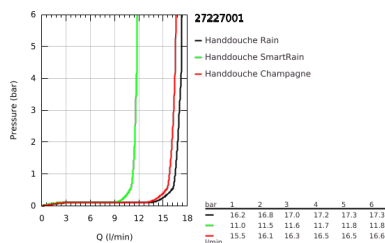

27 227 001 EUPHORIA 110 CHAMPAGNE DOUCHESET 3 STRALEN

PRODUCTOMSCHRIJVING

- Kleur: chroom
- bestaande uit:
 - handdouche Euphoria Champagne (27 222 000)3 stralen: Rain, Champagne, SmartRain
- maximale doorstroming (bij 3 bar): 17 l/min
- glijstang 900 mm (27 500)
- doucheslang Silverflex 1750 mm 1/2" x 1/2" (28 388 001)
- GROHE EasyReach zeepschaal (27 596)
- GROHE DreamSpray: optimaal straalpatroon
- GROHE SprayDimmer: waterstroom verminderen zonder sproeigaatjes af te sluiten
- GROHE LongLife finish
- Flexible Installation - verstelbare bovenste bevestiging voor bestaande boorgaten
- GROHE SpeedClean antikalksysteem
- Inner WaterGuide - binnenisolatie voor oppervlaktebescherming
- TwistStop voorkomt het verdraaien van de slang
- geschikt voor doorstroomgeiser
- minimum aangeraden druk 1,0 bar

27 227 001 EUPHORIA 110 CHAMPAGNE DOUCHESET 3 STRALEN

RESERVEONDERDELEN , juli 2020 – nu

- 1: Glijstanghouder (Bestelnummer 48098000)
- 2: Glijstuk (Bestelnummer 48099000)
- 3: Glijstanghouder (Bestelnummer 48100000)
- 4: Zeef (Bestelnummer 0700200M)
- 5: GROHE EasyReach zeepschaal (Bestelnummer 27596000)
- 6: Opvulplaatje (Bestelnummer 48051000)*