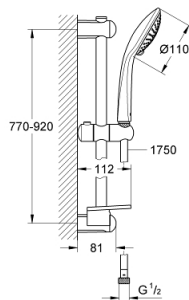

27 227 001 EUPHORIA 110 CHAMPAGNE DOUCHESET 3 STRALEN

PRODUCTOMSCHRIJVING

- Kleur: chroom
- bestaande uit:
 - handdouche Euphoria Champagne (27 222 000)3 stralen: Rain, Champagne, SmartRain
- maximale doorstroming (bij 3 bar): 17 l/min
- glijstang 900 mm (27 500)
- doucheslang Silverflex 1750 mm 1/2" x 1/2" (28 388 001)
- GROHE EasyReach zeepschaal (27 596)
- GROHE DreamSpray: optimaal straalpatroon
- GROHE SprayDimmer: waterstroom verminderen zonder sproeigaatjes af te sluiten
- GROHE LongLife finish
- Flexible Installation - verstelbare bovenste bevestiging voor bestaande boorgaten
- GROHE SpeedClean antikalksysteem
- Inner WaterGuide - binnenisolatie voor oppervlaktebescherming
- TwistStop voorkomt het verdraaien van de slang
- geschikt voor doorstroomgeiser
- minimum aangeraden druk 1,0 bar

27 227 001 EUPHORIA 110 CHAMPAGNE DOUCHESET 3 STRALEN

RESERVEONDERDELEN , juli 2020 – nu

- 1: Glijstanghouder (Bestelnummer 48098000)
- 2: Glijstuk (Bestelnummer 48099000)
- 3: Glijstanghouder (Bestelnummer 48100000)
- 4: Zeef (Bestelnummer 0700200M)
- 5: GROHE EasyReach zeepschaal (Bestelnummer 27596000)
- 6: Opvulplaatje (Bestelnummer 48051000)*