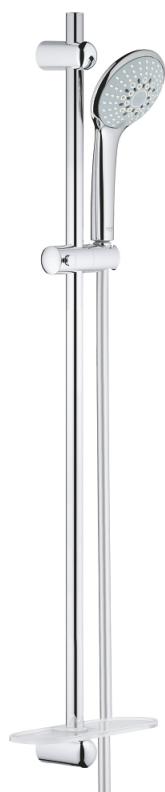

27 227 001 EUPHORIA 110 CHAMPAGNE SET DE DOUCHE, 3 JETS

DESCRIPTION DU PRODUIT

- Couleur: chromé
- constitué de :
- douche à main Euphoria Champagne (27 222 000)3 jets: Rain, Champagne, SmartRain
- débit maximal (à 3 bar): 17 l/min
- barre de douche 900 mm (27 500)
- flexible Silverflex 1750 mm 1/2" x 1/2" (28 388 001)
- GROHE EasyReach porte savon (27 596)
- GROHE DreamSpray : répartition uniforme du flux entre tous les diffuseurs
- GROHE SprayDimmer contrôle du débit
- finition GROHE LongLife
- Flexible Installation : fixation supérieure réglable en hauteur pour ajustement sur des trous existants
- GROHE SpeedClean : le calcaire disparaît en un tour de main
- Inner WaterGuide - isolation intérieure pour la protection de la surface
- TwistStop : système anti-torsion
- convient pour les chauffe-eau instantanés
- pression minimale recommandée 1,0 bar

27 227 001 EUPHORIA 110 CHAMPAGNE SET DE DOUCHE, 3 JETS

PIÈCES DE RECHANGE, juillet 2020 – maintenant

- 1: Fixation murale (Numéro de commande 48098000)
- 2: Curseur (Numéro de commande 48099000)
- 3: Fixation murale (Numéro de commande 48100000)
- 4: Filtre (Numéro de commande 0700200M)
- 5: Tablette GROHE EasyReach (Numéro de commande 27596000)
- 6: Cale d'épaisseur (Numéro de commande 48051000)*

* Accessoires optionnels