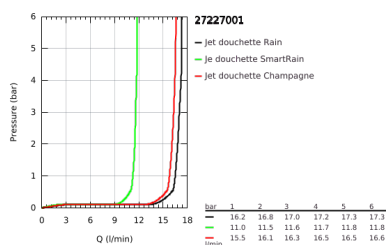

27 227 001 EUPHORIA 110 CHAMPAGNE SET DE DOUCHE, 3 JETS

DESCRIPTION DU PRODUIT

- Couleur: chromé
- constitué de :
- douche à main Euphoria Champagne (27 222 000)3 jets: Rain, Champagne, SmartRain
- débit maximal (à 3 bar): 17 l/min
- barre de douche 900 mm (27 500)
- flexible Silverflex 1750 mm 1/2" x 1/2" (28 388 001)
- GROHE EasyReach porte savon (27 596)
- GROHE DreamSpray : répartition uniforme du flux entre tous les diffuseurs
- GROHE SprayDimmer contrôle du débit
- finition GROHE LongLife
- Flexible Installation : fixation supérieure réglable en hauteur pour ajustement sur des trous existants
- GROHE SpeedClean : le calcaire disparaît en un tour de main
- Inner WaterGuide - isolation intérieure pour la protection de la surface
- TwistStop : système anti-torsion
- convient pour les chauffe-eau instantanés
- pression minimale recommandée 1,0 bar

27 227 001 EUPHORIA 110 CHAMPAGNE SET DE DOUCHE, 3 JETS

PIÈCES DE RECHANGE, juillet 2020 – maintenant

- 1: Fixation murale (Numéro de commande 48098000)
- 2: Curseur (Numéro de commande 48099000)
- 3: Fixation murale (Numéro de commande 48100000)
- 4: Filtre (Numéro de commande 0700200M)
- 5: Tablette GROHE EasyReach (Numéro de commande 27596000)
- 6: Cale d'épaisseur (Numéro de commande 48051000)*