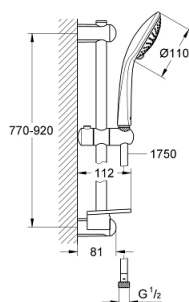

27 227 001 EUPHORIA 110 CHAMPAGNE SET DE DOUCHE, 3 JETS

DESCRIPTION DU PRODUIT

- Couleur: chromé
- constitué de :
- douche à main Euphoria Champagne (27 222 000)3 jets: Rain, Champagne, SmartRain
- débit maximal (à 3 bar): 17 l/min
- barre de douche 900 mm (27 500)
- flexible Silverflex 1750 mm 1/2" x 1/2" (28 388 001)
- GROHE EasyReach porte savon (27 596)
- GROHE DreamSpray : répartition uniforme du flux entre tous les diffuseurs
- GROHE SprayDimmer contrôle du débit
- finition GROHE LongLife
- Flexible Installation : fixation supérieure réglable en hauteur pour ajustement sur des trous existants
- GROHE SpeedClean : le calcaire disparaît en un tour de main
- Inner WaterGuide - isolation intérieure pour la protection de la surface
- TwistStop : système anti-torsion
- convient pour les chauffe-eau instantanés
- pression minimale recommandée 1,0 bar

27 227 001 EUPHORIA 110 CHAMPAGNE SET DE DOUCHE, 3 JETS

PIÈCES DE RECHANGE, juillet 2020 – maintenant

- 1: Fixation murale (Numéro de commande 48098000)
- 2: Curseur (Numéro de commande 48099000)
- 3: Fixation murale (Numéro de commande 48100000)
- 4: Filtre (Numéro de commande 0700200M)
- 5: Tablette GROHE EasyReach (Numéro de commande 27596000)
- 6: Cale d'épaisseur (Numéro de commande 48051000)*