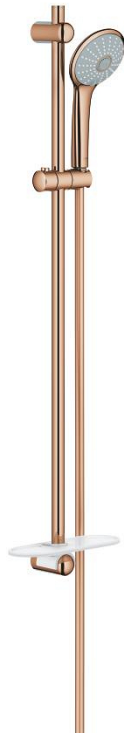

## 27 226 DA1 EUPHORIA 110 MASSAGE DOUCHESET 3 STRALEN

### PRODUCTOMSCHRIJVING

- Kleur: warm sunset
- bestaande uit:
  - handdouche Euphoria Massage (27 221 000)3 stralen: Rain, Massage, SmartRain
  - maximale doorstroming (bij 3 bar): 16 l/min
  - glijstang 900 mm (27 500)
  - doucheslang Silverflex 1750 mm 1/2" x 1/2" (28 388 001)
  - GROHE EasyReach zeepschaal (27 596)
  - GROHE DreamSpray: optimaal straalpatroon
  - GROHE LongLife finish
  - GROHE SprayDimmer: waterstroom verminderen zonder sproeigaatjes af te sluiten
  - Flexible Installation - verstelbare bovenste bevestiging voor bestaande boorgaten
  - GROHE SpeedClean antikalksysteem
  - Inner WaterGuide - binnenisolatie voor oppervlaktebescherming
  - TwistStop voorkomt het verdraaien van de slang
  - geschikt voor doorstroomgeiser