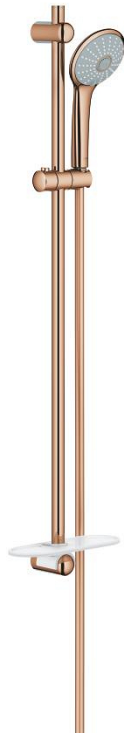

27 226 DA1 EUPHORIA 110 MASSAGE SET DE DOUCHE, 3 JETS

DESCRIPTION DU PRODUIT

- Couleur: warm sunset
- constitué de :
- douche à main Euphoria Massage (27 221 000)3 jets: Rain, Massage, SmartRain
- débit maximal (à 3 bar): 16 l/min
- barre de douche 900 mm (27 500)
- flexible Silverflex 1750 mm 1/2" x 1/2" (28 388 001)
- GROHE EasyReach porte savon (27 596)
- GROHE DreamSpray : répartition uniforme du flux entre tous les diffuseurs
- Finition GROHE LongLife
- GROHE SprayDimmer contrôle du débit
- Flexible Installation : fixation supérieure réglable en hauteur pour ajustement sur des trous existants
- GROHE SpeedClean : le calcaire disparaît en un tour de main
- Inner WaterGuide - isolation intérieure pour la protection de la surface
- TwistStop : système anti-torsion
- convient pour les chauffe-eau instantanés