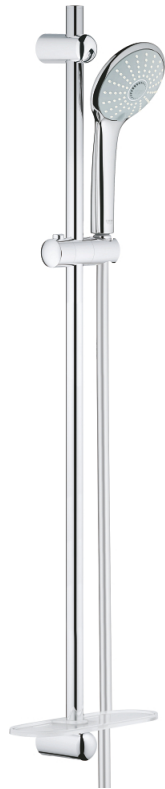

27 226 001 EUPHORIA 110 MASSAGE DOUCHESET 3 STRALEN

PRODUCTOMSCHRIJVING

- Kleur: chroom
- bestaande uit:
 - handdouche Euphoria Massage (27 221 000)3 stralen: Rain, Massage, SmartRain
- maximale doorstroming (bij 3 bar): 16.6 l/min
- glijstang 900 mm (27 500)
- doucheslang Silverflex 1750 mm 1/2" x 1/2" (28 388 001)
- GROHE EasyReach zeepschaal (27 596)
- GROHE DreamSpray: optimaal straalpatroon
- GROHE LongLife finish
- GROHE SprayDimmer: waterstroom verminderen zonder sproeigaatjes af te sluiten
- Flexible Installation - verstelbare bovenste bevestiging voor bestaande boorgaten
- GROHE SpeedClean antikalksysteem
- Inner WaterGuide - binnenisolatie voor oppervlaktebescherming
- TwistStop voorkomt het verdraaien van de slang
- geschikt voor doorstroomgeiser

27 226 001 **EUPHORIA 110 MASSAGE DOUCHESET 3 STRALEN**

RESERVEONDERDELEN , september 2010 – nu

1: Glijstanghouder (Bestelnummer 48098000)

2: Glijstuk (Bestelnummer 48099000)

3: Glijstanghouder (Bestelnummer 48100000)

4: Zeef (Bestelnummer 0700200M)