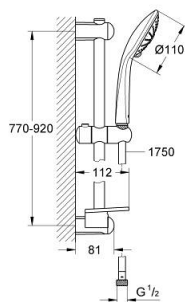

27 226 001 EUPHORIA 110 MASSAGE DOUCHESET 3 STRALEN

PRODUCTOMSCHRIJVING

- Kleur: chroom
- bestaande uit:
 - handdouche Euphoria Massage (27 221 000)3 stralen: Rain, Massage, SmartRain
- maximale doorstroming (bij 3 bar): 16.6 l/min
- glijstang 900 mm (27 500)
- doucheslang Silverflex 1750 mm 1/2" x 1/2" (28 388 001)
- GROHE EasyReach zeepschaal (27 596)
- GROHE DreamSpray: optimaal straalpatroon
- GROHE LongLife finish
- GROHE SprayDimmer: waterstroom verminderen zonder sproeigaatjes af te sluiten
- Flexible Installation - verstelbare bovenste bevestiging voor bestaande boorgaten
- GROHE SpeedClean antikalksysteem
- Inner WaterGuide - binnenisolatie voor oppervlaktebescherming
- TwistStop voorkomt het verdraaien van de slang
- geschikt voor doorstroomgeiser

27 226 001 **EUPHORIA 110 MASSAGE DOUCHESET 3 STRALEN**

RESERVEONDERDELEN , september 2010 – nu

1: Glijstanghouder (Bestelnummer 48098000)

2: Glijstuk (Bestelnummer 48099000)

3: Glijstanghouder (Bestelnummer 48100000)