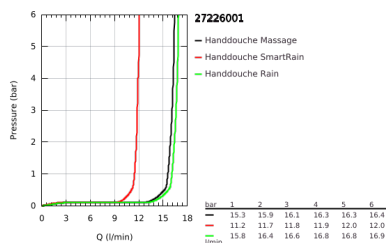

27 226 001 EUPHORIA 110 MASSAGE DOUCHESET 3 STRALEN

PRODUCTOMSCHRIJVING

- Kleur: chroom
- bestaande uit:
 - handdouche Euphoria Massage (27 221 000)3 stralen: Rain, Massage, SmartRain
- maximale doorstroming (bij 3 bar): 16.6 l/min
- glijstang 900 mm (27 500)
- doucheslang Silverflex 1750 mm 1/2" x 1/2" (28 388 001)
- GROHE EasyReach zeepschaal (27 596)
- GROHE DreamSpray: optimaal straalpatroon
- GROHE LongLife finish
- GROHE SprayDimmer: waterstroom verminderen zonder sproeigaatjes af te sluiten
- Flexible Installation - verstelbare bovenste bevestiging voor bestaande boorgaten
- GROHE SpeedClean antikalksysteem
- Inner WaterGuide - binnenisolatie voor oppervlaktebescherming
- TwistStop voorkomt het verdraaien van de slang
- geschikt voor doorstroomgeiser