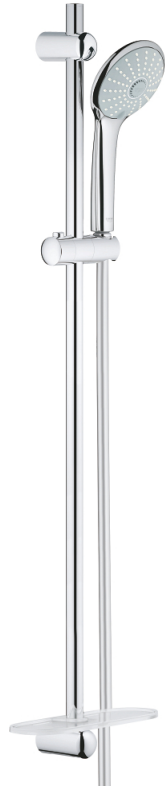

27 226 001 EUPHORIA 110 MASSAGE SET DE DOUCHE, 3 JETS

DESCRIPTION DU PRODUIT

- Couleur: chromé
- constitué de :
- douche à main Euphoria Massage (27 221 000)3 jets: Rain, Massage, SmartRain
- débit maximal (à 3 bar): 16.6 l/min
- barre de douche 900 mm (27 500)
- flexible Silverflex 1750 mm 1/2" x 1/2" (28 388 001)
- GROHE EasyReach porte savon (27 596)
- GROHE DreamSpray : répartition uniforme du flux entre tous les diffuseurs
- finition GROHE LongLife
- GROHE SprayDimmer contrôle du débit
- Flexible Installation : fixation supérieure réglable en hauteur pour ajustement sur des trous existants
- GROHE SpeedClean : le calcaire disparaît en un tour de main
- Inner WaterGuide - isolation intérieure pour la protection de la surface
- TwistStop : système anti-torsion
- convient pour les chauffe-eau instantanés

27 226 001 EUPHORIA 110 MASSAGE SET DE DOUCHE, 3 JETS

PIÈCES DE RECHANGE, septembre 2010 – maintenant

- 1: Fixation murale (Numéro de commande 48098000)
- 2: Curseur (Numéro de commande 48099000)
- 3: Fixation murale (Numéro de commande 48100000)
- 4: Filtre (Numéro de commande 0700200M)