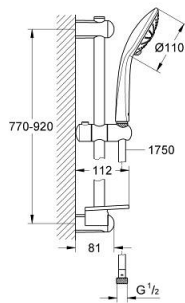

27 226 001 EUPHORIA 110 MASSAGE SET DE DOUCHE, 3 JETS

DESCRIPTION DU PRODUIT

- Couleur: chromé
- constitué de :
- douche à main Euphoria Massage (27 221 000)3 jets: Rain, Massage, SmartRain
- débit maximal (à 3 bar): 16.6 l/min
- barre de douche 900 mm (27 500)
- flexible Silverflex 1750 mm 1/2" x 1/2" (28 388 001)
- GROHE EasyReach porte savon (27 596)
- GROHE DreamSpray : répartition uniforme du flux entre tous les diffuseurs
- finition GROHE LongLife
- GROHE SprayDimmer contrôle du débit
- Flexible Installation : fixation supérieure réglable en hauteur pour ajustement sur des trous existants
- GROHE SpeedClean : le calcaire disparaît en un tour de main
- Inner WaterGuide - isolation intérieure pour la protection de la surface
- TwistStop : système anti-torsion
- convient pour les chauffe-eau instantanés

27 226 001 EUPHORIA 110 MASSAGE SET DE DOUCHE, 3 JETS

PIÈCES DE RECHANGE, septembre 2010 – maintenant

- 1: Fixation murale (Numéro de commande 48098000)
- 2: Curseur (Numéro de commande 48099000)
- 3: Fixation murale (Numéro de commande 48100000)
- 4: Filtre (Numéro de commande 0700200M)