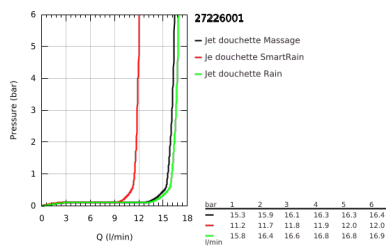

27 226 001 EUPHORIA 110 MASSAGE SET DE DOUCHE, 3 JETS

DESCRIPTION DU PRODUIT

- Couleur: chromé
- constitué de :
- douche à main Euphoria Massage (27 221 000)3 jets: Rain, Massage, SmartRain
- débit maximal (à 3 bar): 16.6 l/min
- barre de douche 900 mm (27 500)
- flexible Silverflex 1750 mm 1/2" x 1/2" (28 388 001)
- GROHE EasyReach porte savon (27 596)
- GROHE DreamSpray : répartition uniforme du flux entre tous les diffuseurs
- finition GROHE LongLife
- GROHE SprayDimmer contrôle du débit
- Flexible Installation : fixation supérieure réglable en hauteur pour ajustement sur des trous existants
- GROHE SpeedClean : le calcaire disparaît en un tour de main
- Inner WaterGuide - isolation intérieure pour la protection de la surface
- TwistStop : système anti-torsion
- convient pour les chauffe-eau instantanés

27 226 001 EUPHORIA 110 MASSAGE SET DE DOUCHE, 3 JETS

PIÈCES DE RECHANGE, septembre 2010 – maintenant

- 1: Fixation murale (Numéro de commande 48098000)
- 2: Curseur (Numéro de commande 48099000)
- 3: Fixation murale (Numéro de commande 48100000)
- 4: Filtre (Numéro de commande 0700200M)