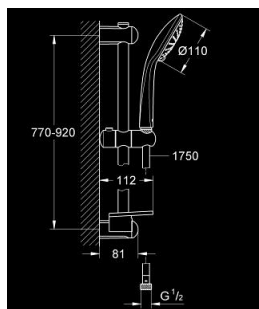

## 27 225 001 EUPHORIA 110 DUO SET DE DOUCHE, 2 JETS

### DESCRIPTION DU PRODUIT

- Couleur: chromé
- constitué de :
- douche à main 2 jets (27 220 000) 2 jets: Rain, SmartRain
- débit maximal (à 3 bar): 16.6 l/min
- barre de douche 900 mm (27 500)
- flexible Silverflex 1750 mm 1/2" x 1/2" (28 388 001)
- GROHE EasyReach porte savon (27 596)
- GROHE DreamSpray : répartition uniforme du flux entre tous les diffuseurs
- GROHE SprayDimmer contrôle du débit
- finition GROHE LongLife
- Flexible Installation : fixation supérieure réglable en hauteur pour ajustement sur des trous existants
- GROHE SpeedClean : le calcaire disparaît en un tour de main
- Inner WaterGuide - isolation intérieure pour la protection de la surface
- TwistStop : système anti-torsion
- convient pour les chauffe-eau instantanés

## 27 225 001 EUPHORIA 110 DUO SET DE DOUCHE, 2 JETS

**PIÈCES DE RECHANGE**, septembre 2010 – maintenant

1: Fixation murale (Numéro de commande 48098000)

2: Curseur (Numéro de commande 48099000)

3: Fixation murale (Numéro de commande 48100000)