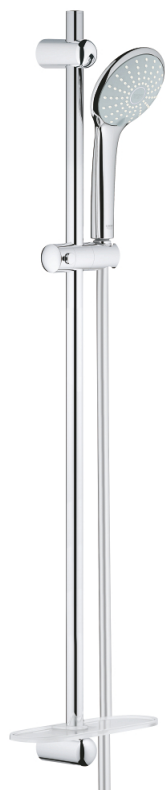

## 27 225 001 EUPHORIA 110 DUO SET DE DOUCHE, 2 JETS

### DESCRIPTION DU PRODUIT

- Couleur: chromé
- constitué de :
- douche à main 2 jets (27 220 000) 2 jets: Rain, SmartRain
- débit maximal (à 3 bar): 16.6 l/min
- barre de douche 900 mm (27 500)
- flexible Silverflex 1750 mm 1/2" x 1/2" (28 388 001)
- GROHE EasyReach porte savon (27 596)
- GROHE DreamSpray : répartition uniforme du flux entre tous les diffuseurs
- GROHE SprayDimmer contrôle du débit
- finition GROHE LongLife
- Flexible Installation : fixation supérieure réglable en hauteur pour ajustement sur des trous existants
- GROHE SpeedClean : le calcaire disparaît en un tour de main
- Inner WaterGuide - isolation intérieure pour la protection de la surface
- TwistStop : système anti-torsion
- convient pour les chauffe-eau instantanés

## 27 225 001 EUPHORIA 110 DUO SET DE DOUCHE, 2 JETS

**PIÈCES DE RECHANGE**, septembre 2010 – maintenant

1: Fixation murale (Numéro de commande 48098000)

2: Curseur (Numéro de commande 48099000)

3: Fixation murale (Numéro de commande 48100000)