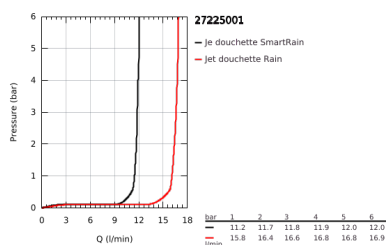

## 27 225 001 EUPHORIA 110 DUO SET DE DOUCHE, 2 JETS

### DESCRIPTION DU PRODUIT

- Couleur: chromé
- constitué de :
- douche à main 2 jets (27 220 000) 2 jets: Rain, SmartRain
- débit maximal (à 3 bar): 16.6 l/min
- barre de douche 900 mm (27 500)
- flexible Silverflex 1750 mm 1/2" x 1/2" (28 388 001)
- GROHE EasyReach porte savon (27 596)
- GROHE DreamSpray : répartition uniforme du flux entre tous les diffuseurs
- GROHE SprayDimmer contrôle du débit
- finition GROHE LongLife
- Flexible Installation : fixation supérieure réglable en hauteur pour ajustement sur des trous existants
- GROHE SpeedClean : le calcaire disparaît en un tour de main
- Inner WaterGuide - isolation intérieure pour la protection de la surface
- TwistStop : système anti-torsion
- convient pour les chauffe-eau instantanés