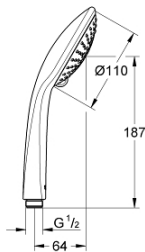

27 222 000 EUPHORIA 110 CHAMPAGNE HANDDOUCHE 3 STRALEN

PRODUCTOMSCHRIJVING

- Kleur: chroom
- Straalsoorten: Rain, Champagne spray, SmartRain
- maximale doorstroming (bij 3 bar): 17 l/min
- GROHE DreamSpray: optimaal straalpatroon
- GROHE SprayDimmer: waterstroom verminderen zonder sproeigaatjes af te sluiten
- GROHE LongLife finish
- GROHE SpeedClean antikalksysteem
- Inner WaterGuide - binnenisolatie voor oppervlaktebescherming