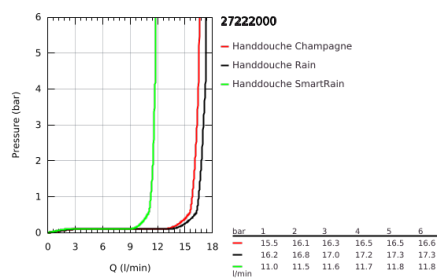

27 222 000 EUPHORIA 110 CHAMPAGNE HANDDOUCHE 3 STRALEN

PRODUCTOMSCHRIJVING

- Kleur: chroom
- Straalsoorten: Rain, Champagne spray, SmartRain
- maximale doorstroming (bij 3 bar): 17 l/min
- GROHE DreamSpray: optimaal straalpatroon
- GROHE SprayDimmer: waterstroom verminderen zonder sproeigaatjes af te sluiten
- GROHE LongLife finish
- GROHE SpeedClean antikalksysteem
- Inner WaterGuide - binnenisolatie voor oppervlaktebescherming

Pure Freude
an Wasser

27 222 000 **EUPHORIA 110 CHAMPAGNE HANDDOUCHE 3 STRALEN**

RESERVEONDERDELEN, januari 1900 – nu

1: Zeef (Bestelnummer 0700200M)