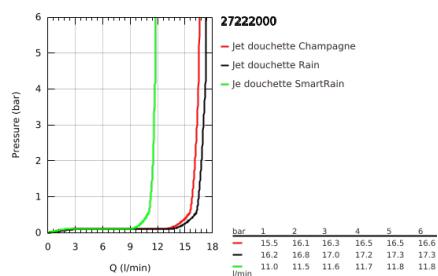

27 222 000 EUPHORIA 110 CHAMPAGNE DOUCHE À MAIN 3 JETS

DESCRIPTION DU PRODUIT

- Couleur: chromé
- Types de jet : Rain, Champagne spray, SmartRain
- débit maximal (à 3 bar): 17 l/min
- GROHE DreamSpray : répartition uniforme du flux entre tous les diffuseurs
- GROHE SprayDimmer contrôle du débit
- finition GROHE LongLife
- GROHE SpeedClean : le calcaire disparaît en un tour de main
- Inner WaterGuide - isolation intérieure pour la protection de la surface

27 222 000 EUPHORIA 110 CHAMPAGNE DOUCHE À MAIN 3 JETS

PIÈCES DE RECHANGE, janvier 1900 – maintenant

1: Filtre (Numéro de commande 0700200M)