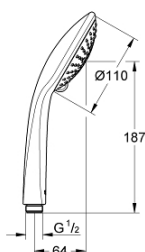

27 222 000 EUPHORIA 110 CHAMPAGNE DOUCHE À MAIN 3 JETS

DESCRIPTION DU PRODUIT

- Couleur: chromé
- Types de jet : Rain, Champagne spray, SmartRain
- débit maximal (à 3 bar): 17 l/min
- GROHE DreamSpray : répartition uniforme du flux entre tous les diffuseurs
- GROHE SprayDimmer contrôle du débit
- finition GROHE LongLife
- GROHE SpeedClean : le calcaire disparaît en un tour de main
- Inner WaterGuide - isolation intérieure pour la protection de la surface

27 222 000 EUPHORIA 110 CHAMPAGNE DOUCHE À MAIN 3 JETS

PIÈCES DE RECHANGE, janvier 1900 – maintenant

1: Filtre (Numéro de commande 0700200M)