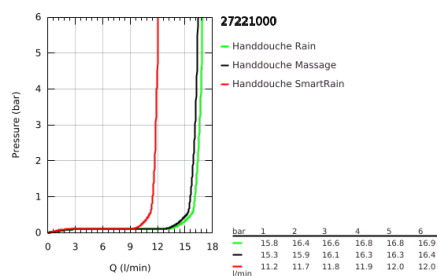

## 27 221 000 EUPHORIA 110 MASSAGE HANDDOUCHE 3 STRALEN

### PRODUCTOMSCHRIJVING

- Kleur: chroom
- Straalsoorten: Rain, Massage, SmartRain
- maximale doorstroming (bij 3 bar): 16.6 l/min
- GROHE DreamSpray: optimaal straalpatroon
- GROHE SprayDimmer: waterstroom verminderen zonder sproeigaatjes af te sluiten
- GROHE LongLife finish
- GROHE SpeedClean antikalksysteem
- Inner WaterGuide - binnenisolatie voor oppervlaktebescherming