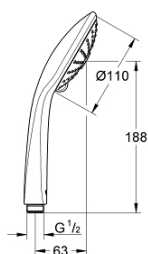

Pure Freude  
an Wasser

27 221 000 **EUPHORIA 110 MASSAGE HANDDOUCHE 3 STRALEN**

**RESERVEONDERDELEN**, januari 1900 – nu

1: Zeef (Bestelnummer 0700200M)