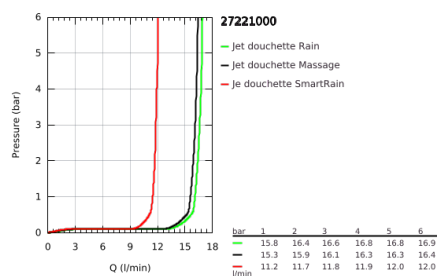

## 27 221 000 EUPHORIA 110 MASSAGE DOUCHE À MAIN 3 JETS

### DESCRIPTION DU PRODUIT

- Couleur: chromé
- Types de jet : Rain, Massage, SmartRain
- débit maximal (à 3 bar): 16.6 l/min
- GROHE DreamSpray : répartition uniforme du flux entre tous les diffuseurs
- GROHE SprayDimmer contrôle du débit
- finition GROHE LongLife
- GROHE SpeedClean : le calcaire disparaît en un tour de main
- Inner WaterGuide - isolation intérieure pour la protection de la surface

## 27 221 000 EUPHORIA 110 MASSAGE DOUCHE À MAIN 3 JETS

**PIÈCES DE RECHANGE**, janvier 1900 – maintenant

1: Filtre (Numéro de commande 0700200M)