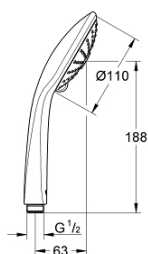

### DESCRIPTION DU PRODUIT

- Couleur: chromé
- Types de jet : Rain, Massage, SmartRain
- débit maximal (à 3 bar): 16.6 l/min
- GROHE DreamSpray : répartition uniforme du flux entre tous les diffuseurs
- GROHE SprayDimmer contrôle du débit
- finition GROHE LongLife
- GROHE SpeedClean : le calcaire disparaît en un tour de main
- Inner WaterGuide - isolation intérieure pour la protection de la surface

## 27 221 000 EUPHORIA 110 MASSAGE DOUCHE À MAIN 3 JETS

**PIÈCES DE RECHANGE**, janvier 1900 – maintenant

1: Filtre (Numéro de commande 0700200M)