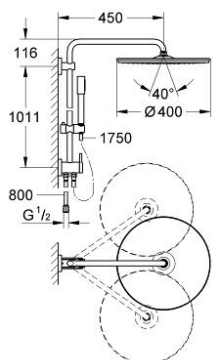

27 175 000 RAINSHOWER SYSTEM 400 SYSTÈME DE DOUCHE AVEC INVERSEUR

DESCRIPTION DU PRODUIT

- Couleur: chromé
- constitué de :
 - - bras de douche de 450 mm orientable
 - inverseur pour passer de douche de tête à douche à main
 - douche de tête Rainshower Cosmopolitan 400 (28 778)
 - avec rotule, angle de rotation $\pm 20^\circ$
 - douche à main Sena Stick (28 034 000)
 - - curseur réglable en hauteur (12 140 000)
- flexible de raccordement au robinet/coude mural 1/2"
- flexible métal 1750 mm
- GROHE DreamSpray jet parfaitement uniforme
- finition GROHE LongLife
- GROHE SpeedClean : le calcaire disparaît en un tour de main
- Inner WaterGuide - isolation intérieure pour la protection de la surface
- convient pour chauffe-eau instantané à partir de 18 kW/h
- débit minimum nécessaire 7 l/min.

27 175 000 RAINSHOWER SYSTEM 400 SYSTÈME DE DOUCHE AVEC INVERSEUR

PIÈCES DE RECHANGE, avril 2007 – maintenant

- 1: jeu de pièces de rechange (Numéro de commande 45933000)
- 2: Filtre (Numéro de commande 0700200M)
- 3: Curseur (Numéro de commande 12140000)
- 4: kit d'inversion (Numéro de commande 45915000)
- 5: Clapet anti-retour (Numéro de commande 08565000)
- 6: Cale d'épaisseur (Numéro de commande 27180000)*