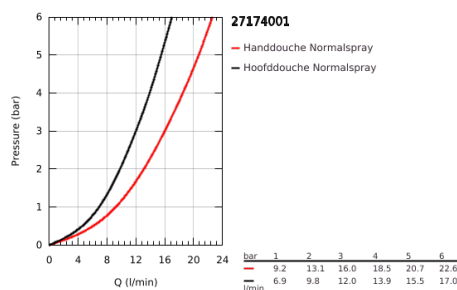

27 174 001 RAINSHOWER SYSTEM 400 DOUCHESYSTEEM MET THERMOSTATISCHE MENGKRAAN

PRODUCTOMSCHRIJVING

- Kleur: chroom
- bestaande uit:
 - - horizontaal draaibare douchearm 450 mm
 - - opbouw thermostaat met Aquadimmerfunctie,
 - voor wisseling tussen hoofd- en handdouche
 - hoofddouche Rainshower Cosmopolitan 400
 - maximale doorstroming (bij 3 bar): 12 l/min
 - materiaal: metaal
 - met kogelgewricht, draaihoek $\pm 20^\circ$
 - metalen handdouche Stick
 - maximale doorstroming (bij 3 bar): 16 l/min
 - in hoogte verstelbaar via glij-element
 - - metalen doucheslang 1750 mm
 - maximale doorstroming van het systeem (bij 3 bar) : 16 l/min
 - GROHE TurboStat: 2x sneller en 2x nauwkeuriger de gewenste temperatuur
 - GROHE SafeStop: instelknop met veiligheidsblokkering bij 38°C
 - GROHE SafeStop Plus optionele temperatuurbegrenzer op 43°C
 - GROHE CoolTouch
 - GROHE DreamSpray: optimaal straalpatroon
 - GROHE LongLife finish
 - GROHE SpeedClean antikalksysteem
 - Inner WaterGuide - binnenisolatie voor oppervlaktebescherming
 - geschikt voor combiketels met minimale capaciteit 18kW/h
 - functioneert al bij een minimale doorstroming van 5 l/min.