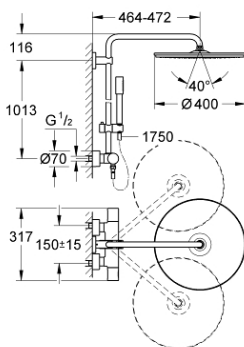

27 174 001 RAINSHOWER SYSTEM 400 DOUCHESYSTEEM MET THERMOSTATISCHE MENGKRAAN

PRODUCTOMSCHRIJVING

- Kleur: chroom
- bestaande uit:
 - - horizontaal draaibare douchearm 450 mm
 - - opbouw thermostaat met Aquadimmerfunctie,
 - voor wisseling tussen hoofd- en handdouche
 - hoofddouche Rainshower Cosmopolitan 400
 - maximale doorstroming (bij 3 bar): 12 l/min
 - materiaal: metaal
 - met kogelgewricht, draaihoek $\pm 20^\circ$
 - metalen handdouche Stick
 - maximale doorstroming (bij 3 bar): 16 l/min
 - in hoogte verstelbaar via glij-element
 - - metalen doucheslang 1750 mm
 - maximale doorstroming van het systeem (bij 3 bar) : 16 l/min
 - GROHE TurboStat: 2x sneller en 2x nauwkeuriger de gewenste temperatuur
 - GROHE SafeStop: instelknop met veiligheidsblokkering bij 38°C
 - GROHE SafeStop Plus optionele temperatuurbegrenzer op 43°C
 - GROHE CoolTouch
 - GROHE DreamSpray: optimaal straalpatroon
 - GROHE LongLife finish
 - GROHE SpeedClean antikalksysteem
 - Inner WaterGuide - binnenisolatie voor oppervlaktebescherming
 - geschikt voor combiketels met minimale capaciteit 18kW/h
 - functioneert al bij een minimale doorstroming van 5 l/min.