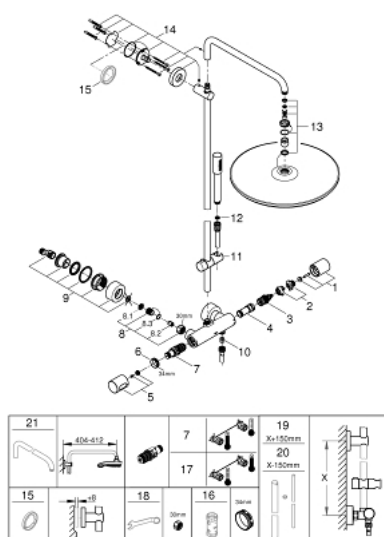

27 174 001 RAINSHOWER SYSTEM 400 DOUCHESYSTEEM MET THERMOSTATISCHE MENGKRAAN

RESERVEONDERDELEN , mei 2016 – nu

- 1: Aquadimmergreep (Bestelnummer 47804000)
- 2: Aanslag (Bestelnummer 47723000)
- 3: Aquadimmer (Bestelnummer 47364000)
- 4: Waterdoorvoer (Bestelnummer 47887000)
- 5: Instelknop (Bestelnummer 47811000)
- 6: Bevestigingsring (Bestelnummer 47743000)
- 7: Thermo- element 1/2" (Bestelnummer 47439000)
- 8: Terugslagklep (Bestelnummer 47189000)
- 8.1: Vuilfilter (Bestelnummer 0726400M)
- 8.2: Terugslagklep (Bestelnummer 08565000)
- 8.3: O-Ring Ø17 x Ø2 (Bestelnummer 0305500M)
- 9: S-koppeling (Bestelnummer 12693000)
- 10: Terugslagklep (Bestelnummer 08565000)
- 11: Glijstuk (Bestelnummer 12140000)
- 12: Zeef (Bestelnummer 0700200M)
- 13: Dichtingsset (Bestelnummer 45933000)
- 14: Glijstanghouder (Bestelnummer 48279000)
- 15: Opvulplaatje (Bestelnummer 27180000)*
- 16: Sleutel voor bovenstuk ¾ (Bestelnummer 19332000)*
- 17: GROHE TurboStat cartouche 1/2" (Bestelnummer 47175000)*
- 18: Moersleutel, plat 30 mm voor opbouwkraanwerk, 34 mm voor thermostatische elementen (Bestelnummer 19377000)*
- 19: Douchepijp (Bestelnummer 48053000)*
- 20: Douchepijp (Bestelnummer 48054000)*
- 21: Douche-arm voor douchesystemen (Bestelnummer 14047000)*

* Optionele accessoires