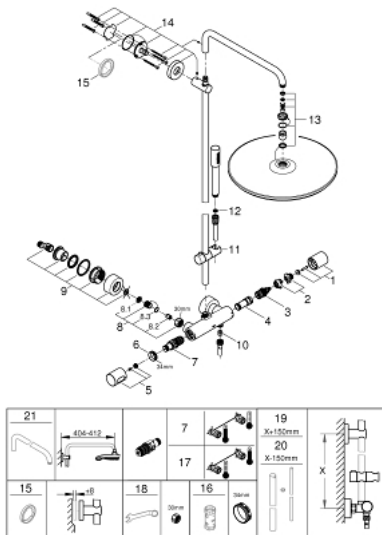

27 174 001 RAINSHOWER SYSTEM 400 SYSTÈME DE DOUCHE AVEC MITIGEUR THERMOSTATIQUE

PIÈCES DE RECHANGE, mai 2016 – maintenant

- 1: Poignée d'arrêt Aquadimmer (Numéro de commande 47804000)
- 2: Butée (Numéro de commande 47723000)
- 3: Aquadimmer (Numéro de commande 47364000)
- 4: conduite d'eau (Numéro de commande 47887000)
- 5: Poignée de température (Numéro de commande 47811000)
- 6: Bague de fixation (Numéro de commande 47743000)
- 7: Cartouche thermostatique compacte 1/2" (Numéro de commande 47439000)
- 8: Clapet anti-retour (Numéro de commande 47189000)
- 8.1: Filtre à d'impuretés (Numéro de commande 0726400M)
- 8.2: Clapet anti-retour (Numéro de commande 08565000)
- 8.3: Joint torique 17 x 2 (Numéro de commande 0305500M)
- 9: Raccord S mural (Numéro de commande 12693000)
- 10: Clapet anti-retour (Numéro de commande 08565000)
- 11: Curseur (Numéro de commande 12140000)
- 12: Filtre (Numéro de commande 0700200M)
- 13: jeu de pièces de rechange (Numéro de commande 45933000)
- 14: Fixation murale (Numéro de commande 48279000)
- 15: Cale d'épaisseur (Numéro de commande 27180000)*
- 16: Clé 14 (Numéro de commande 19332000)*
- 17: Cartouche GROHE TurboStat 1/2" (Numéro de commande 47175000)*
- 18: Clé spéciale, 30 mm et 34 mm (Numéro de commande 19377000)*
- 19: Colonne de douche (Numéro de commande 48053000)*
- 20: Colonne de douche (Numéro de commande 48054000)*
- 21: Bras de douche pour système de douche (Numéro de commande 14047000)*