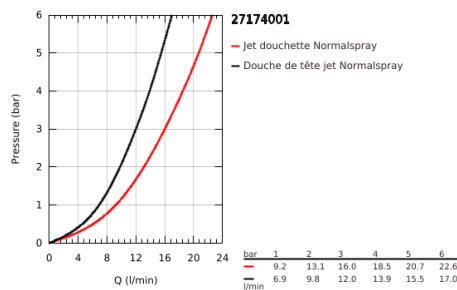

27 174 001 RAINSHOWER SYSTEM 400 SYSTÈME DE DOUCHE AVEC MITIGEUR THERMOSTATIQUE

DESCRIPTION DU PRODUIT

- Couleur: chromé
- constitué de :
 - - bras de douche de 450 mm orientable
 - - mitigeur thermostatique incluant la fonction Aquadimmer
- permet la sélection de la douche de tête et la douche à main
- Douche de tête Rainshower Cosmopolitan 400
- débit maximal (à 3 bar): 12 l/min
- en métal
- avec rotule, angle de rotation $\pm 20^\circ$
- douche à main Stick en métal
- débit maximal (à 3 bar): 16 l/min
- curseur réglable en hauteur
- flexible métal 1750 mm
- débit maximal du système (à 3 bar): 16 l/min
- GROHE TurboStat Régulation thermostatique quasi-instantanée
- GROHE SafeStop : butée à 38°C
- GROHE SafeStop Plus : limiteur optionnel température à 43°C
- GROHE CoolTouch Le corps ne devient jamais plus chaud que l'eau mitigée
- GROHE DreamSpray : répartition uniforme du flux entre tous les diffuseurs
- finition GROHE LongLife
- GROHE SpeedClean : le calcaire disparaît en un tour de main
- Inner WaterGuide - isolation intérieure pour la protection de la surface
- convient pour chauffe-eau instantané à partir de 18 kW/h
- débit minimum nécessaire 5l/min