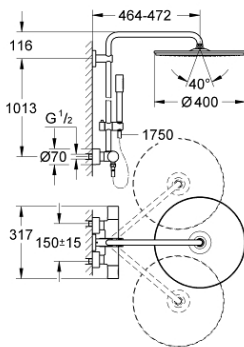

27 174 001 RAINSHOWER SYSTEM 400 SYSTÈME DE DOUCHE AVEC MITIGEUR THERMOSTATIQUE

DESCRIPTION DU PRODUIT

- Couleur: chromé
- constitué de :
 - - bras de douche de 450 mm orientable
 - - mitigeur thermostatique incluant la fonction Aquadimmer
- permet la sélection de la douche de tête et la douche à main
- Douche de tête Rainshower Cosmopolitan 400
- débit maximal (à 3 bar): 12 l/min
- en métal
- avec rotule, angle de rotation $\pm 20^\circ$
- douche à main Stick en métal
- débit maximal (à 3 bar): 16 l/min
- curseur réglable en hauteur
- flexible métal 1750 mm
- débit maximal du système (à 3 bar): 16 l/min
- GROHE TurboStat Régulation thermostatique quasi-instantanée
- GROHE SafeStop : butée à 38°C
- GROHE SafeStop Plus : limiteur optionnel température à 43°C
- GROHE CoolTouch Le corps ne devient jamais plus chaud que l'eau mitigée
- GROHE DreamSpray : répartition uniforme du flux entre tous les diffuseurs
- finition GROHE LongLife
- GROHE SpeedClean : le calcaire disparaît en un tour de main
- Inner WaterGuide - isolation intérieure pour la protection de la surface
- convient pour chauffe-eau instantané à partir de 18 kW/h
- débit minimum nécessaire 5l/min