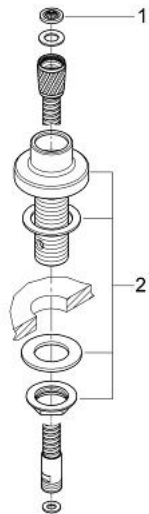

27 151 000 UNIVERSELE GELEIDENIPPEL VOOR HANDDOUCHE

RESERVEONDERDELEN , augustus 2005 – nu

1: Zeef (Bestelnummer 0700200M)

2: Slangdoorvoer (Bestelnummer 27186000)