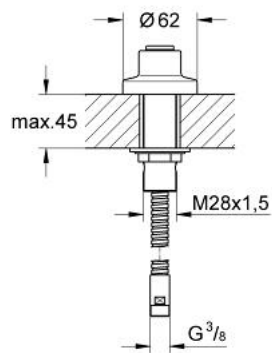

### PRODUCTOMSCHRIJVING

- Kleur: chroom
- voor bad- of tegelrandmontage
- met slangdoorvoer
- met metalen slang 1/2" x 3/8" 2000 mm (28 158 000)
- kan met alle GROHE handdouches gecombineerd worden
- GROHE LongLife finish

## 27 151 000 UNIVERSELE GELEIDENIPPEL VOOR HANDDOUCHE

**RESERVEONDERDELEN** , augustus 2005 – nu

1: Zeef (Bestelnummer 0700200M)

2: Slangdoorvoer (Bestelnummer 27186000)