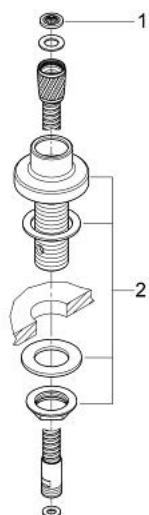

27 151 000 GARNITURE DE DOUCHE POUR MONTAGE SUR GORGE

DESCRIPTION DU PRODUIT

- Couleur: chromé
- pour montage sur bord de baignoire ou montage sur gorge
- avec flexible
- avec flexible de douche 1/2" x 3/8", 2000 mm (28 158 000)
- à combiner avec une douche à main GROHE
- finition GROHE LongLife

27 151 000 **GARNITURE DE DOUCHE POUR MONTAGE SUR GORGE**

PIÈCES DE RECHANGE, août 2005 – maintenant

1: Filtre (Numéro de commande 0700200M)

2: Nipple de guidage (Numéro de commande 27186000)