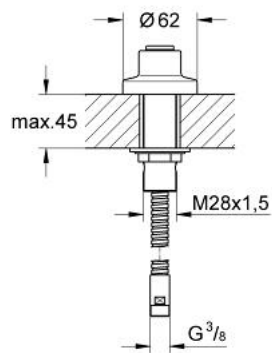

27 151 000 GARNITURE DE DOUCHE POUR MONTAGE SUR GORGE

DESCRIPTION DU PRODUIT

- Couleur: chromé
- pour montage sur bord de baignoire ou montage sur gorge
- avec flexible
- avec flexible de douche 1/2" x 3/8", 2000 mm (28 158 000)
- à combiner avec une douche à main GROHE
- finition GROHE LongLife

27 151 000 **GARNITURE DE DOUCHE POUR MONTAGE SUR GORGE**

PIÈCES DE RECHANGE, août 2005 – maintenant

1: Filtre (Numéro de commande 0700200M)

2: Nipple de guidage (Numéro de commande 27186000)