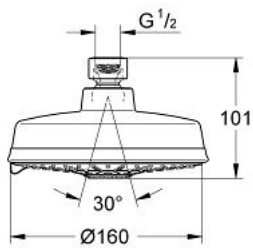

27 128 000 RAINSHOWER RUSTIC 160 HOOFDDOUCHE 4 STRAALSOORTEN

PRODUCTOMSCHRIJVING

- Kleur: chroom
- 4 stralen: Rain, Jet, Pure, Champagne
- kogelgewricht met draaihoek $\pm 15^\circ$
- aansluiting 1/2"
- GROHE LongLife finish
- GROHE SpeedClean antikalksysteem
- geschikt voor doorstroomgeiser
- vanaf 0,5 bar dynamische druk
- heeft een goede straal vanaf 9 l/min.
- aanbevolen bij Rainshower armen

27 128 000 **RAINSHOWER RUSTIC 160 HOOFDOUCHE 4 STRAALSOORTEN**

RESERVEONDERDELEN , juli 2006 – nu

1: Dichting Ø18,5 x Ø12 x 2 (Bestelnummer 0138900M)

2: Zeef (Bestelnummer 0676800M)