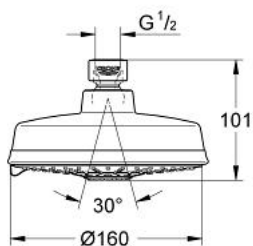

27 128 000 RAINSHOWER RUSTIC 160 DOUCHE DE TÊTE 4 JETS

DESCRIPTION DU PRODUIT

- Couleur: chromé
- Types de jet : Rain, Jet, Pure, Champagne
- Rotule réglable sur 15° dans chaque direction
- raccord fileté 1/2"
- finition GROHE LongLife
- GROHE SpeedClean : le calcaire disparaît en un tour de main
- convient pour les chauffe-eau instantanés
- Pour un débit à une pression supérieure ou égale à 0,5 bar
- La pomme de douche est prévue pour un débit minimal de 7,5l/min. et un débit maximal de 25l/min. (DIN EN 1112). Pression minimale > 1 bar,maximale 5 bar (DIN EN 1112).GROHE DreamSpray
- A utiliser uniquement avec bras de douche Rainshower

27 128 000 RAINSHOWER RUSTIC 160 DOUCHE DE TÊTE 4 JETS

PIÈCES DE RECHANGE, juillet 2006 – maintenant

1: Joint fibre 15x21 (Numéro de commande 0138900M)

2: Filtre (Numéro de commande 0676800M)