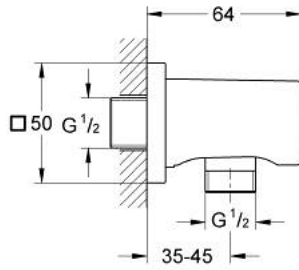

27 076 DL0 RAINSHOWER WANDAANSLUITBOCHT

PRODUCTOMSCHRIJVING

- Kleur: brushed warm sunset
- buitendraad 1/2"
- met vierkante rozet
- GROHE LongLife finish
- terugstroombeveiliging

27 076 DL0 RAINSHOWER WANDAANSLUITBOCHT

RESERVEONDERDELEN , november 2022 – nu

1: Terugslagklep (Bestelnummer 08565000)