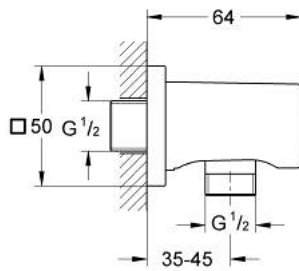

## 27 076 DL0 RAINSHOWER COUDE À ENCASTRER

### DESCRIPTION DU PRODUIT

- Couleur: brushed warm sunset
- filetage de raccordement mâle 1/2"
- avec rosace carrée
- Finition GROHE LongLife
- protection anti-retour