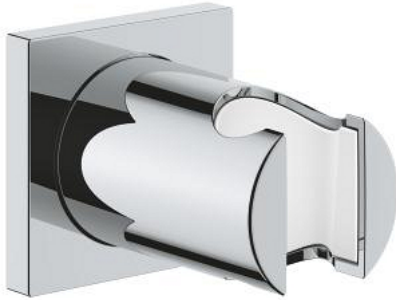

27 075 000 RAINSHOWER WANDDOUCHEHOUDER

PRODUCTOMSCHRIJVING

- Kleur: chroom
- niet verstelbaar
- met vierkante rozet
- GROHE LongLife finish