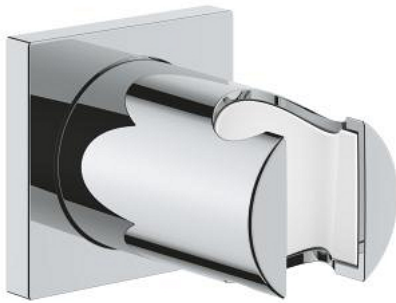

27 075 000 RAINSHOWER SUPPORT MURAL POUR DOUCHE À MAIN

DESCRIPTION DU PRODUIT

- Couleur: chromé
- non orientable
- avec rosace carrée
- finition GROHE LongLife