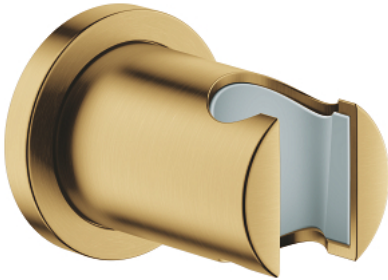

27 074 GN0 RAINSHOWER WANDDOUCHEHOUDER

PRODUCTOMSCHRIJVING

- Kleur: brushed cool sunrise
- niet verstelbaar
- met ronde rozet
- GROHE LongLife finish