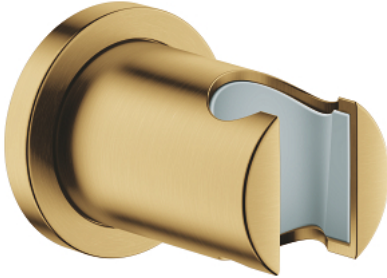

27 074 GN0 RAINSHOWER SUPPORT MURAL POUR DOUCHE À MAIN

DESCRIPTION DU PRODUIT

- Couleur: brushed cool sunrise
- non orientable
- Avec rosace ronde
- Finition GROHE LongLife