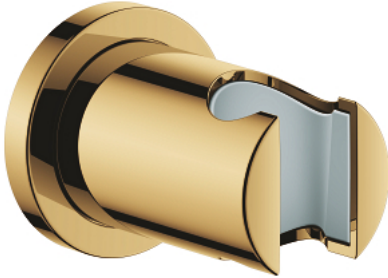

27 074 GL0 RAINSHOWER WANDDOUCHEHOUDER

PRODUCTOMSCHRIJVING

- Kleur: cool sunrise
- niet verstelbaar
- met ronde rozet
- GROHE LongLife finish