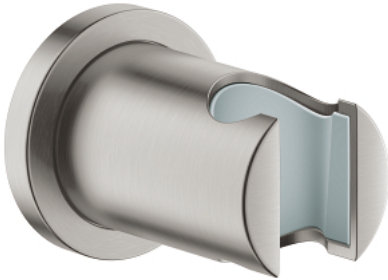

27 074 DC0 RAINSHOWER WANDDOUCHEHOUDER

PRODUCTOMSCHRIJVING

- Kleur: supersteel
- niet verstelbaar
- met ronde rozet
- GROHE LongLife finish